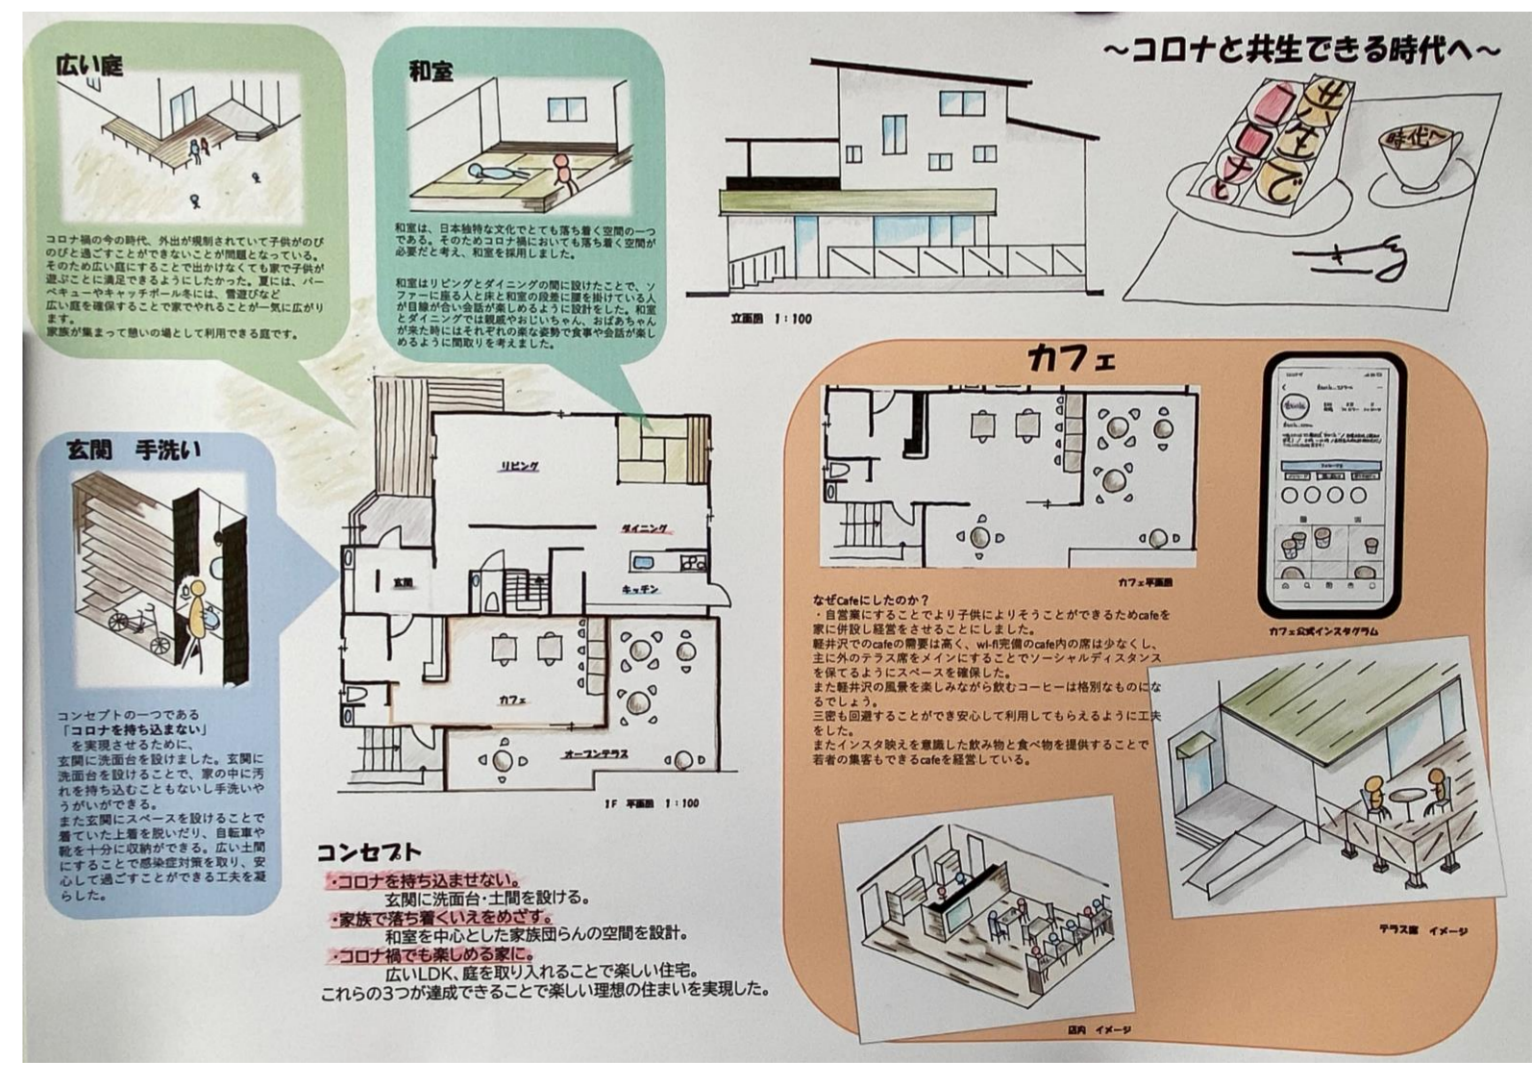

横山 星波
~ コロナと共生できる時代へ ~