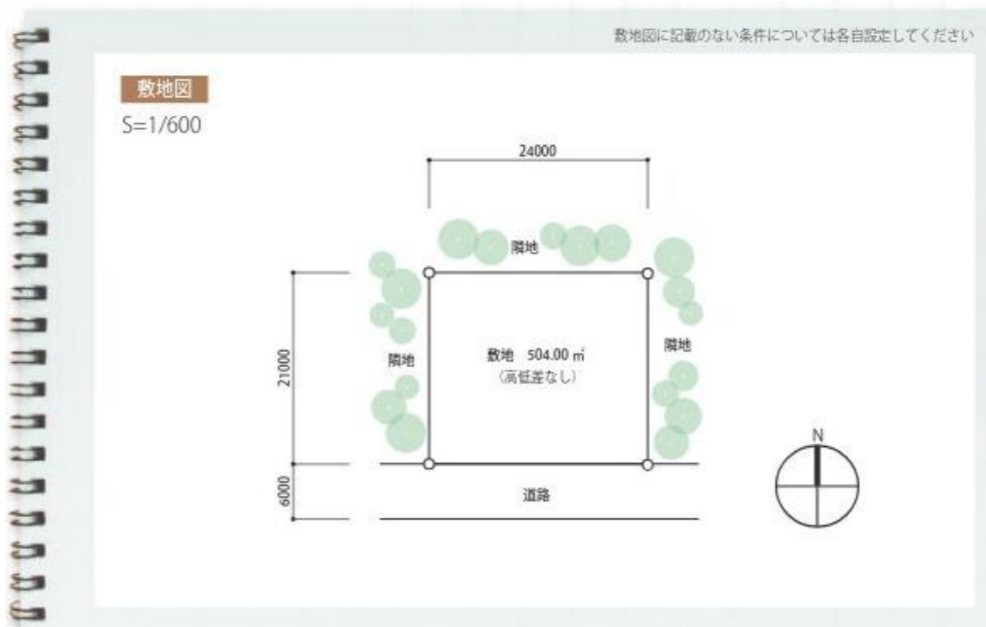

**応募資格**  
高校1・2年生  
定時制は卒業年次生を除く

**設計条件**  
計画地：長野県北佐久郡軽井沢町(下図、敷地による)  
敷地面積：504.00㎡  
用途地域：第一種低層住居専用地域  
建ぺい率：30%  
容積率：50%  
構造：木造等  
家族構成：夫・妻・子供1人(年齢・職業などは自由に設定する)

公式サイト  
<https://chuoko.ac.jp/compe/>