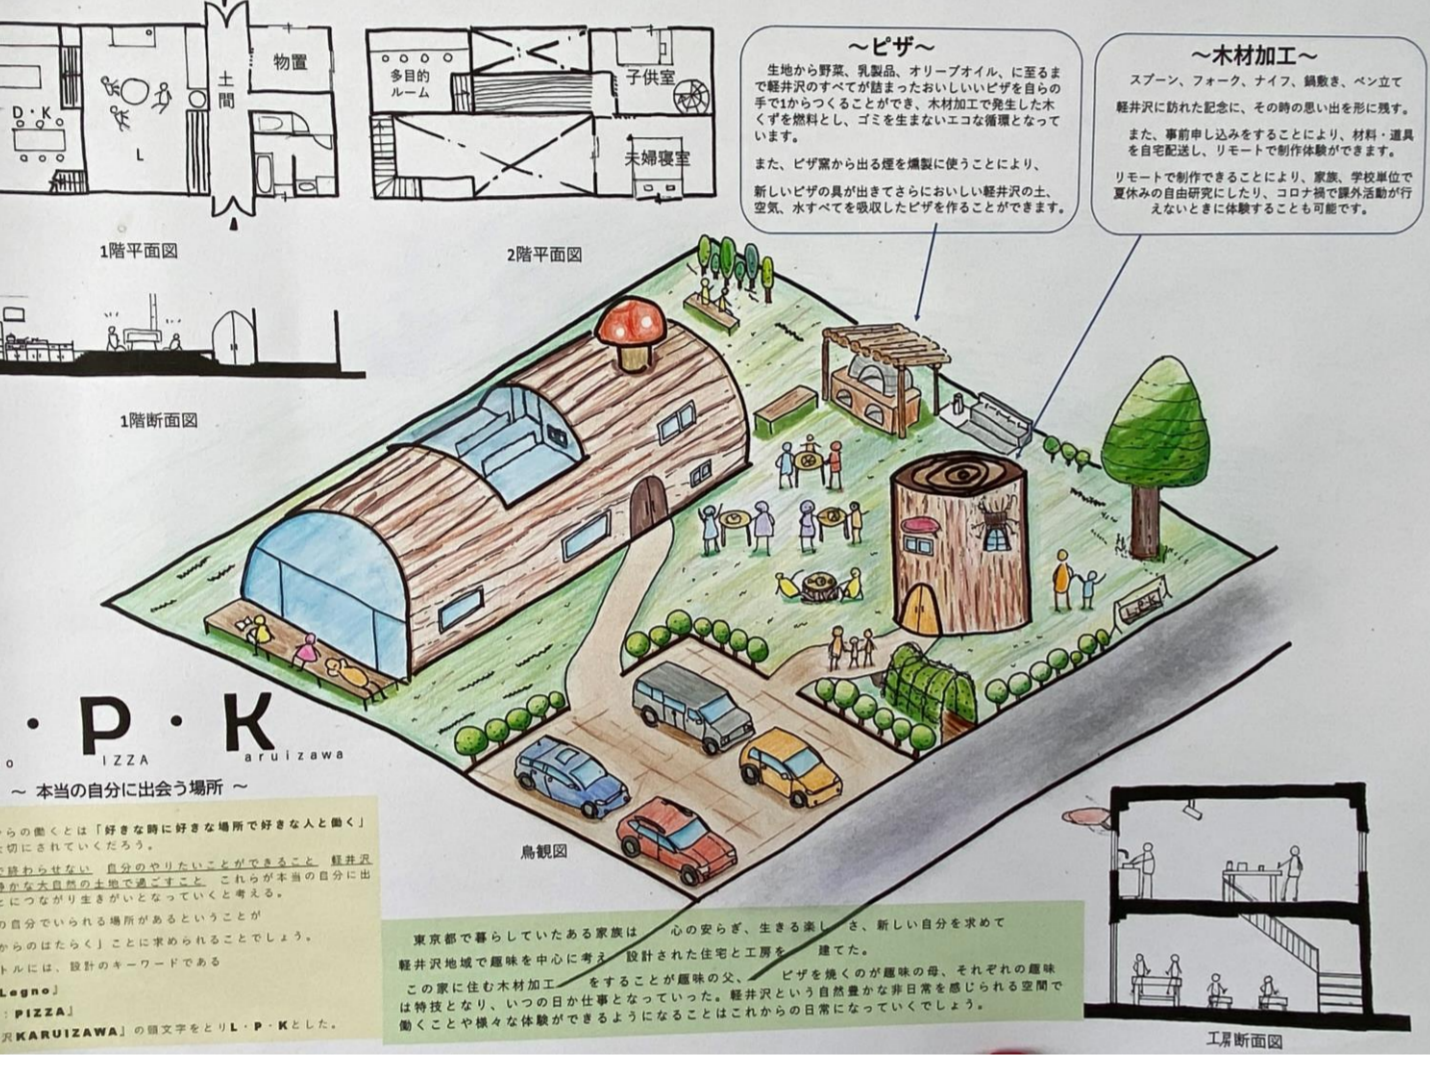

中央工学校/中央工学校 OSAKA 主催  
第16回 高校生対象コンペティション 課題要項

**趣旨**  
少子高齢化が進む日本では人口の減少によって、様々なライフスタイルに対する多様な働き方が模索されています。社会情勢と情報通信技術の発達によって自宅勤務が増えるなど、働き方とともに家族や人のかかわり方に大きな変化をもたらしています。こうした中、地方へ移住しその地域で働くことや、地方で暮らしながら都心とつながって働くことも選択肢のひとつになっています。社会と価値観が大きく変容する今、住まいはどのようなべきでしょうか。働くことと住まいが寄り添いながら暮らししていくことは、ひとつの解決策かもしれません。これからの「はたらく」のあり方を考え、軽井沢という自然豊かな場所での暮らしを提案してください。

**応募資格**  
高校1・2年生  
定時制は卒業年次生を除く

**設計条件**  
計画地：長野県北佐久郡軽井沢町(下図、敷地による)  
敷地面積：504.00㎡  
用途地域：第一種低層住居専用地域  
建ぺい率：30%  
容積率：50%  
構造：木造等  
家族構成：夫・妻・子供1人(年齢・職業などは自由に設定する)

公式サイト  
<https://chuoko.ac.jp/compe/>

赤松 京一  
L・P・K

日比 裕大  
育て繋げる家族のキ

奥村 空  
この家と~まれっ

横山 星波  
~ コロナと共生できる時代へ ~