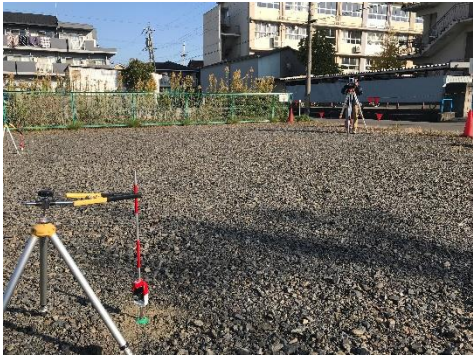

ものづくりコンテストへ向けて

11月20日（土）ものづくりコンテストに向けて練習会を行いました。

ものづくりコンテストとは、県内の工業高校の生徒が、各分野の技術を競う大会です。県大会に優勝すると、東海大会、全国大会に進むことができる技術の大会です。

◆土木チームは測量を行います。

決められた観測点の距離や角度（内角）など正確に測る技術を競います。また測定後には、記録したデータの計算をする内業（ないぎょう）を行い、測量の精度を競う競技です。

◆建築チームは木材加工を行います。

決められた図面をもとに、『墨付け』や『加工』、『組立』を行います。のみ、のこぎりを使い木材の加工を正確に行う技術を競い合う競技です。

どちらの種目も、道具の扱い方、操作方法、図面を読む力など高校に入ってから勉強する内容を使った競技になります。大会に向けて技術を身に付けるため頑張っています。