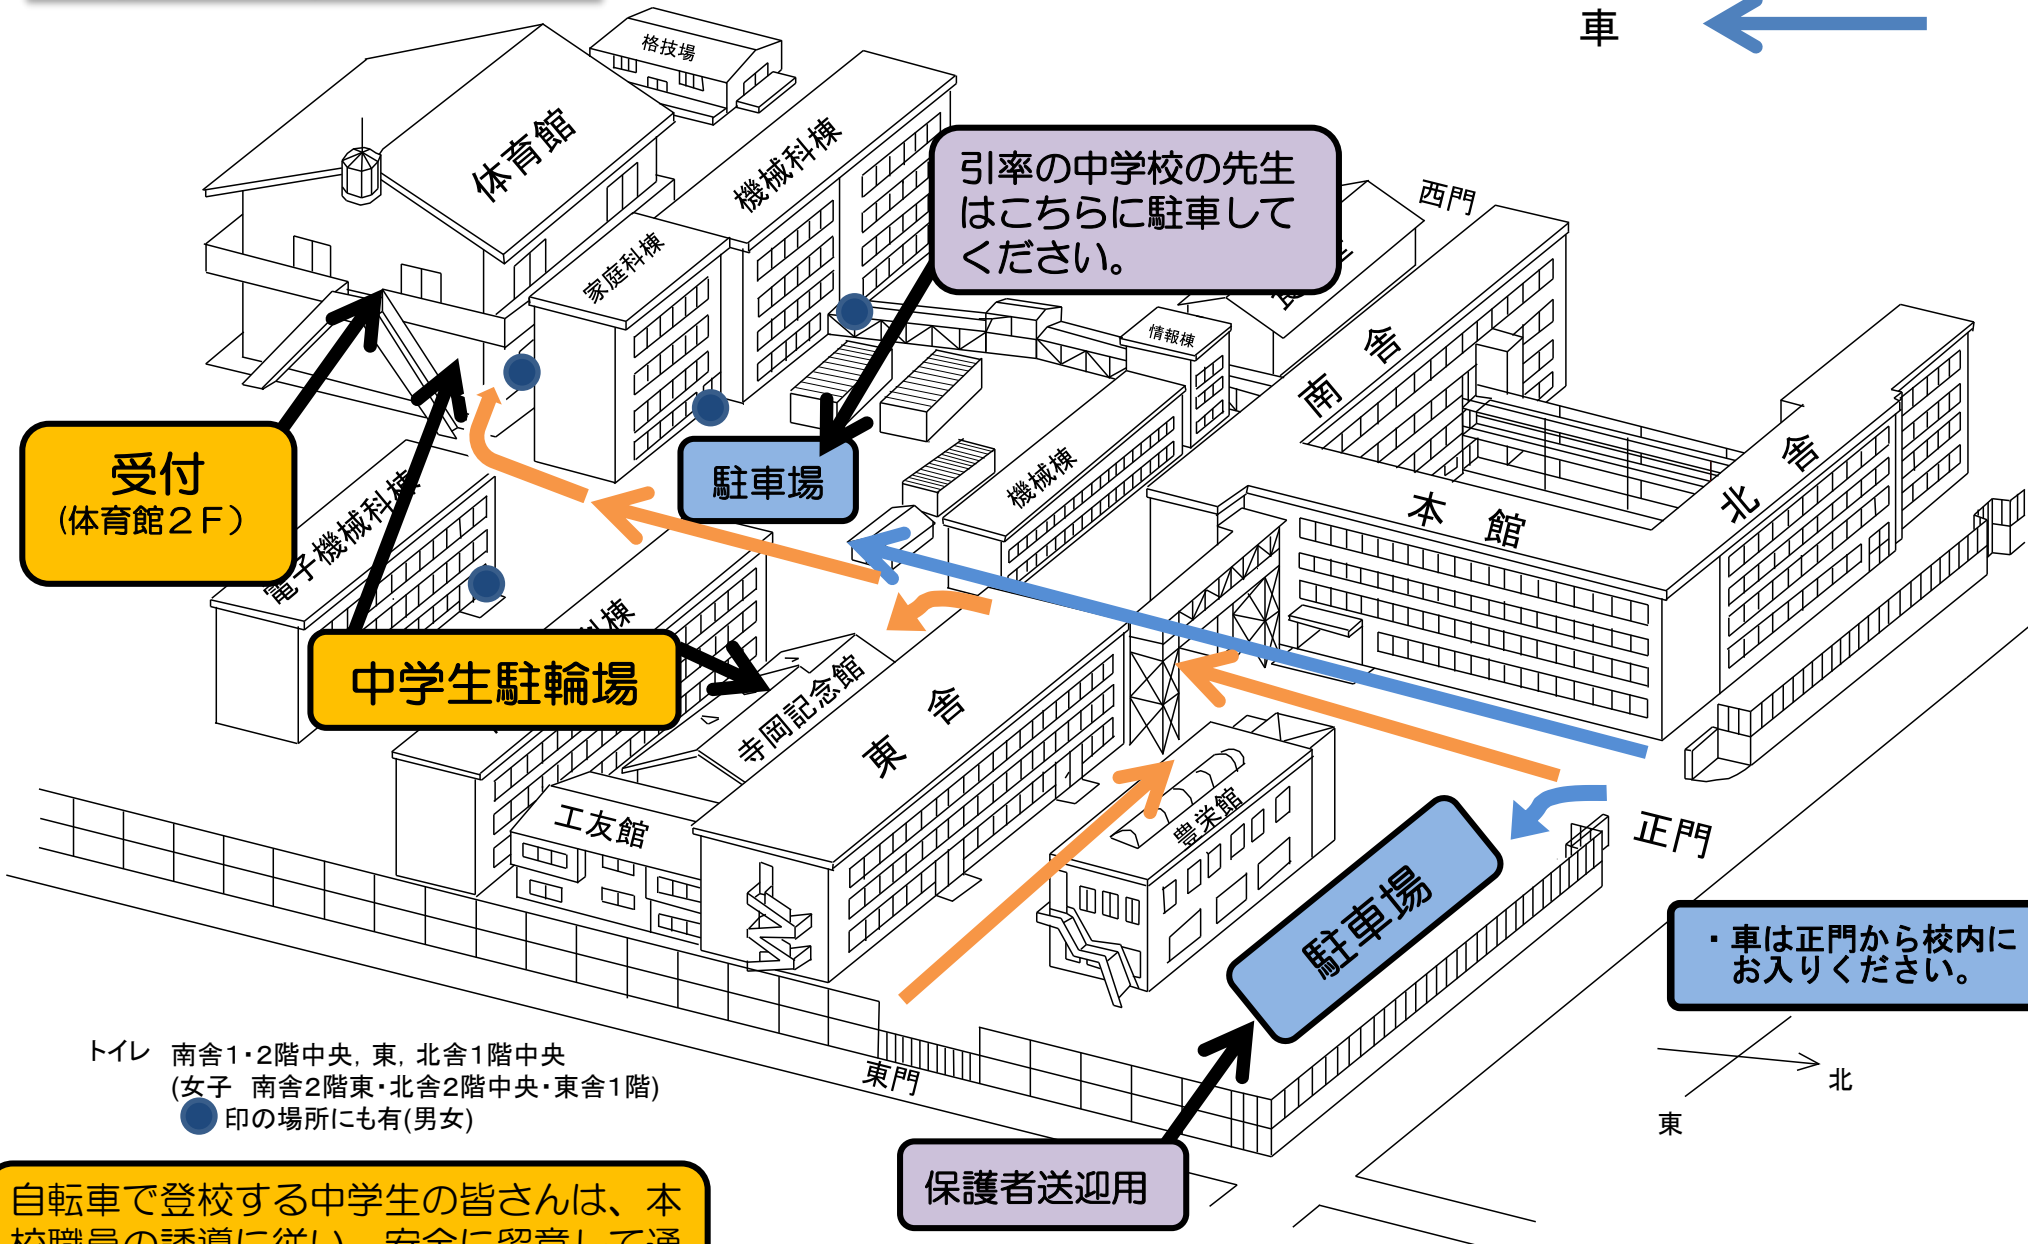

校内案内図

岐阜県立大垣工業高等学校

自転車 ←
車 ←

引率の中学校の先生はこちらに駐車してください。

受付
(体育館2F)

中学生駐輪場

駐車場

駐車場

・車は正門から校内にお入りください。

自転車で登校する中学生の皆さんは、本校職員の誘導に従い、安全に留意して通行してください。

保護者送迎用

トイレ 南舎1・2階中央, 東, 北舎1階中央
(女子 南舎2階東・北舎2階中央・東舎1階)
●印の場所にも有(男女)

北
東