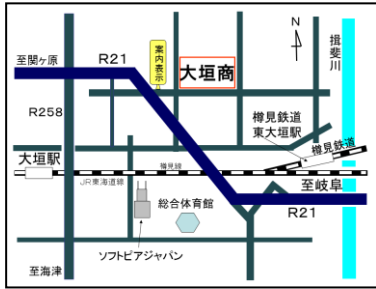

大垣商業高等学校

全日制（商業科、情報科）

～ 就職も進学も大商 ～

令和3年度定員		
学科名	定員	計
ビジネス科	200	240
ビジネス情報科	40	

○JR 東海道線大垣駅前から

スクールバス10分、自転車15分

○樽見鉄道東大垣駅下車 徒歩10分

〒503-0002 大垣市開発町4-300