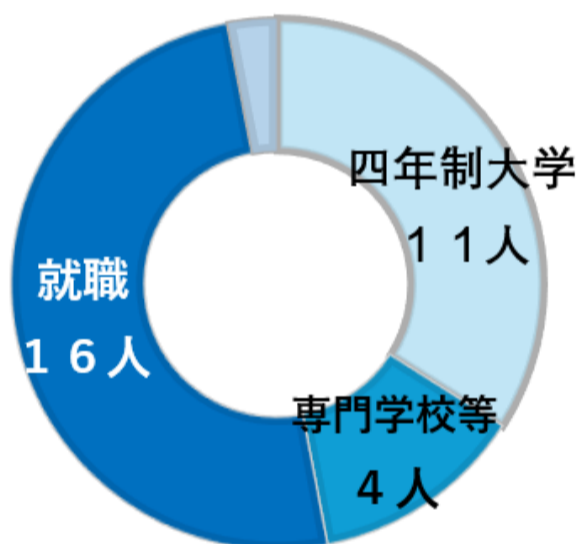

ビジネス情報科

【主な進学先】

愛知学院大 朝日大 岐阜協立大 中京大
東海学園大 名古屋学院大

名古屋国際工科専門職大

東京ITプログラミング&会計専 名古屋モード学園

【主な就職先】

海津市役所 海津市消防
イノアックコーポレーション イビデン産業
栗山アルミ ジーテクト 坪井商店 デンソー
トヨタ車体 トヨタ紡織精工 TDモバイル