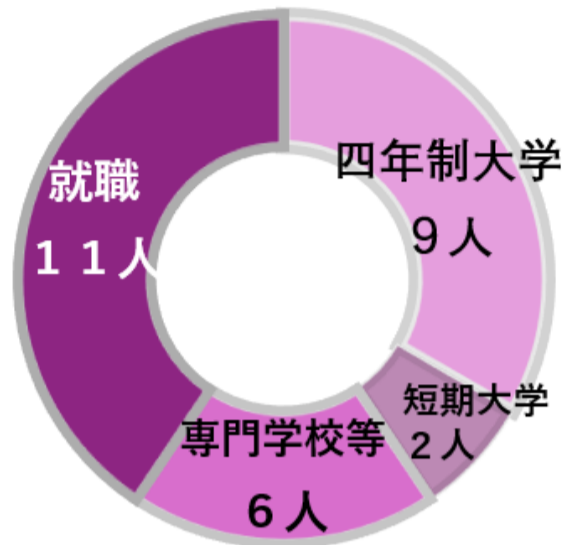

令和7年度卒業生 進路状況

普通科

【主な進学先】

愛知淑徳大 関西大 岐阜聖徳学園大
修文大 日本福祉大 名城大

修文短

トライデント外国語・エアライン・ホテル専
名古屋ビューティーアート専
名古屋リゾート&スポーツ専 HAL名古屋

【主な就職先】

海津市役所 河合シャーリング 西美濃農業協同組合
イビデン 太平洋工業 高田工業 野原電研