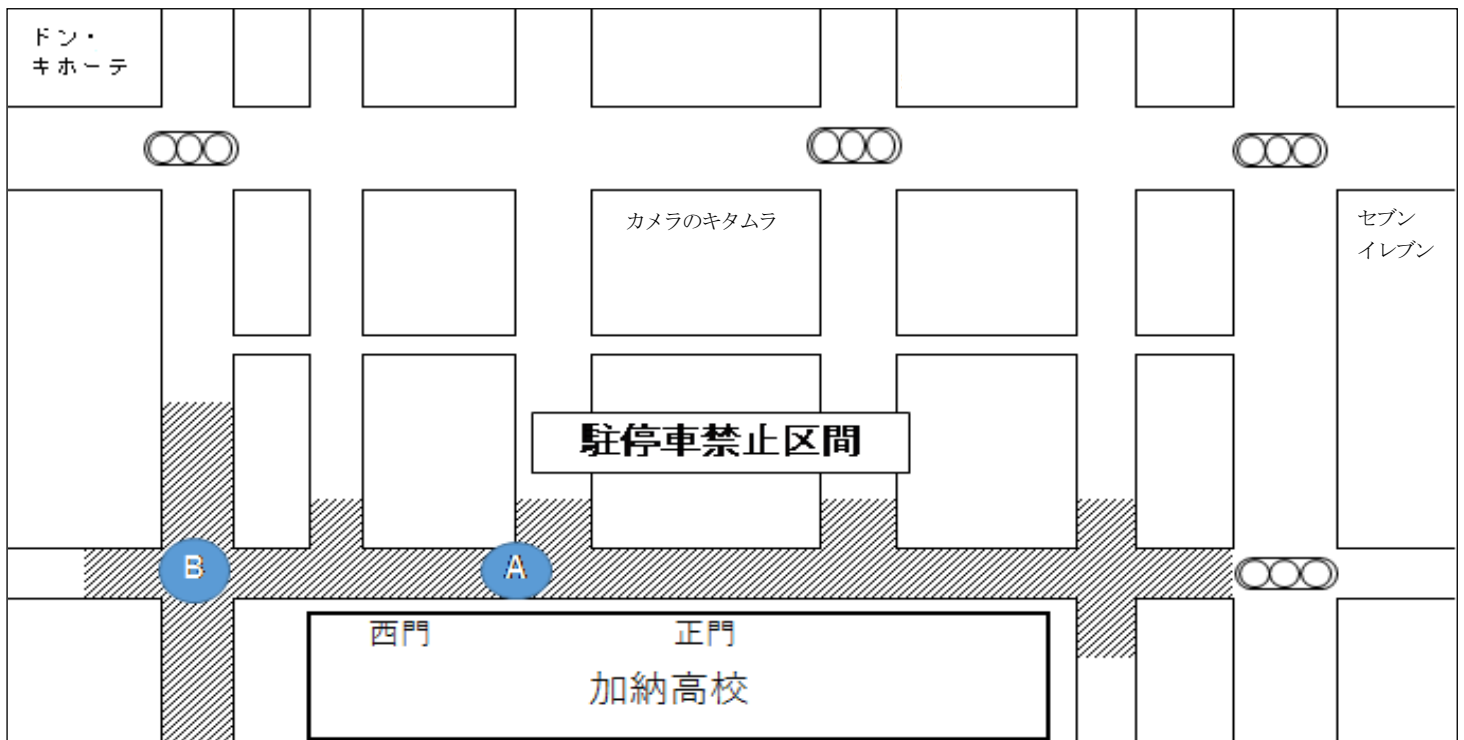

※保護者来校用の駐車場はありません。公共交通機関あるいは自転車で来校してください。自転車で来校した場合は必ず施錠をしてください。

※近隣施設(ドン・キホーテやコンビニ)の駐車場に保護者の車を停めないよう、ご協力をよろしくお願いします。

■交通マナーに関するご協力のお願い

見学会当日は、短い時間に多くの方が学校周辺の狭い道路に集中します。見学会に参加される生徒だけでなく、本校生徒も含めて交通事故を誘発する危険性も大幅に増加します。また例年、近隣の商業施設（ドン・キホーテやコンビニ等）の駐車場や民家の敷地に駐停車される保護者に対し、近隣住民や周辺道路を通行される方々から本校へ苦情のお電話をいただくことが多く、対応に苦慮しております。

本校は学校敷地が狭く、来校者用の駐車場を十分確保できません。なお、諸事情により送迎される場合には、下記についてご配慮くださいますようお願いいたします。

<学校周辺地図> 網掛け部分は駐停車禁止場所

- 1 学校北側（正門前）の東西の道路上での駐停車禁止（A）
- 2 学校西門の西の交差点付近（ドン・キホーテから通じる南北の道路）での駐停車禁止（B）
- 3 交差点から5m以内の駐停車禁止（道路交通法による）
- 4 民間の駐車場や民家入口付近での駐停車及び駐車場へ進入しての方向転換などの禁止