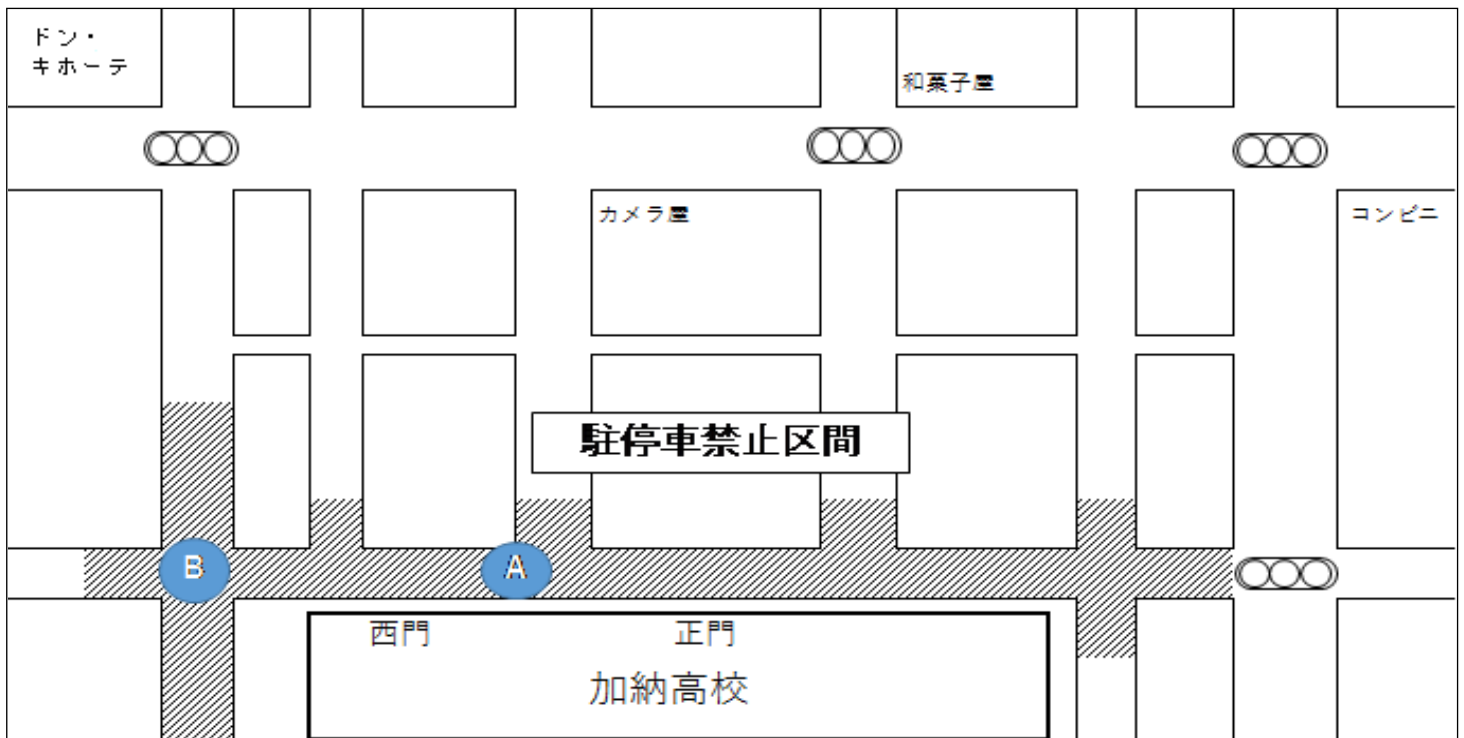

岐阜県立加納高等学校 中学生のための高校見学会 参加申込フォーム

※保護者来校用の駐車場はありません。公共交通機関あるいは自転車で来校してください。自転車で来校した場合は必ず施錠をしてください。

※近隣施設(ドン・キホーテやコンビニ)の駐車場に保護者の車を停めないよう、ご協力をよろしくお願いします。

■交通マナーに関するご協力のお願い

見学会当日は、短い時間に多くの方が学校周辺の狭い道路に集中します。見学会に参加される生徒だけでなく、本校生徒も含めて交通事故を誘発する危険性も大幅に増加します。また例年、近隣の商業施設（ドン・キホーテやコンビニ等）の駐車場や民家の敷地に駐停車される保護者に対し、近隣住民や周辺道路を通行される方々から本校へ苦情のお電話をいただくことが多く、対応に苦慮しております。

本校は学校敷地が狭く、来校者用の駐車場を十分確保できません。なお、諸事情により送迎される場合には、下記についてご配慮くださいますようお願いいたします。

<学校周辺地図> 網掛け部は駐停車禁止場所

- 1 学校北側（正門前）の東西の道路上での駐停車禁止（A）
- 2 学校西門の西の交差点付近（ドン・キホーテから通じる南北の道路）での駐停車禁止（B）
- 3 交差点から5m以内の駐停車禁止（道路交通法による）
- 4 民間の駐車場や民家入口付近での駐停車及び駐車場へ進入しての方向転換などの禁止