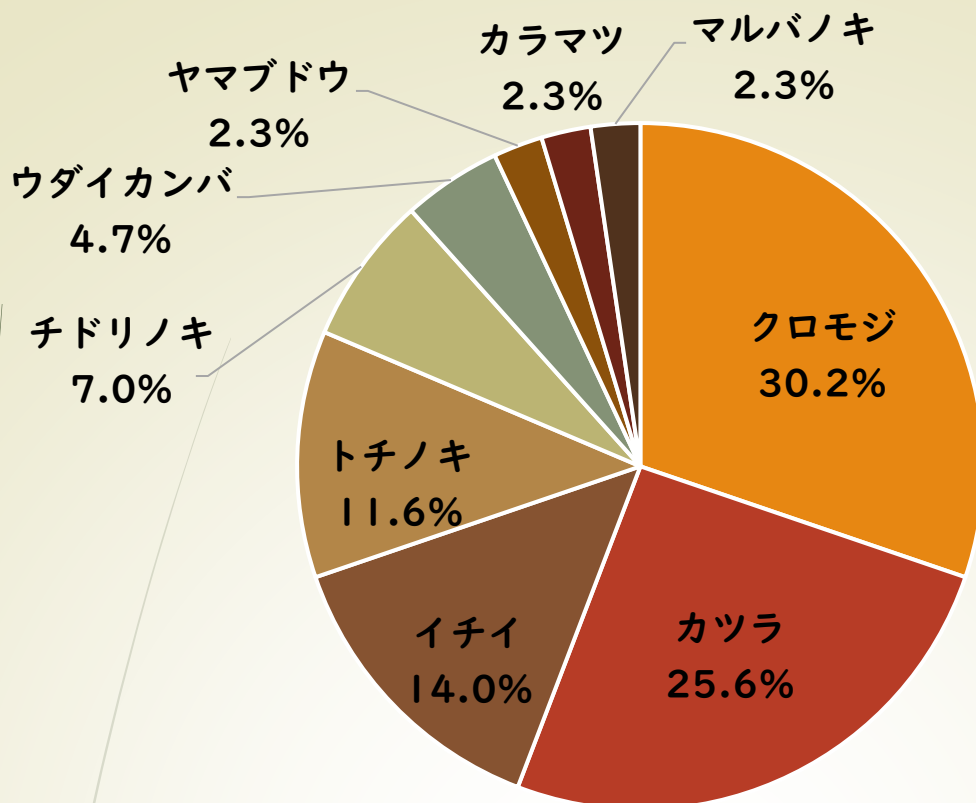

11月11日 2N位山樹木観察実習

2年生が「貴重な巨木の落葉広葉樹林」を観察するために、岐阜大学の演習林でもある「位山」へ行きました。現在では貴重になったカツラやトチノキなどの巨木を目にした生徒たちは、とても驚きました。また、昨年から習っているアカシデやミズナラなどを見て答えられる生徒もいるなど、成長を実感できる場面もあり、とても良い学習の機会になりました。

巨大なアスナロの
大木と生徒たち

紅葉も見頃でと
ても綺麗でした。

位山 最も印象に残った樹種ランキング2024

順位	樹種名	科名	針・広・常・落	回答数	特徴、雑学など
1	クロモジ	クスノキ科	落葉広葉樹	13	枝が黒いことが特徴で、良い香りがするので高級爪楊枝の材料となる。
2	カツラ	カツラ科	落葉広葉樹	11	大きいものは30m以上に達する高木で、秋には甘い香りが漂う事が特徴である。
3	イチイ	イチイ科	常緑針葉樹	6	岐阜県の木であり、秋に赤い果肉の実を沢山実らせる。飛騨地方に多い常緑針葉樹。
4	トチノキ	ムクロジ科	落葉広葉樹	5	大型の掌状複葉を持つ。30m以上に達する高木で、老成した木は樹皮にシワが入る。
5	チドリノキ	ムクロジ科	落葉広葉樹	3	シデ類に似た葉が対生するのが特徴。カエデ類らしくない葉だが、カエデ類である。
6	ウダイカンバ	カバノキ科	落葉広葉樹	2	ハート形の大きな葉と、皮目が目立つ灰白色の樹皮が特徴。別名マカバとも呼ばれる。
7	ヤマブドウ	ブドウ科	落葉広葉樹	1	つる性であり、秋に食用としても可能な実をならせる、ブドウの野生種である。
8	カラマツ	マツ科	落葉針葉樹	1	日本特産では唯一の落葉針葉樹。別名黄金ヒバとも言われる黄金色の紅葉が美しい。
9	マルバナノキ	マンサク科	落葉広葉樹	1	丸い葉をつけるのが特徴で、紅葉と同時に花を咲かせるのが特徴である。

巨大なカツラの大木と生徒たち

カツラの巨木とても迫力がありました。

生徒の感想(レポートより抜粋)

- ・山の木々が全て大きかったことに驚いた。
- ・森林を身をもって感じる事ができた。水が冷たくて綺麗だったのが印象的であった。
- ・カツラの甘い匂いが印象に残った。クロモジの香りがとても良いと思った。
- ・学校にあるカツラやトチノキよりも、ずっと巨大な物を見て驚いた。
- ・広葉樹のなかに、カラマツが一本そびえる姿がかっこよくて印象に残りました。
- ・大きくて実のなっているイチイをはじめて見る事ができてよかった。