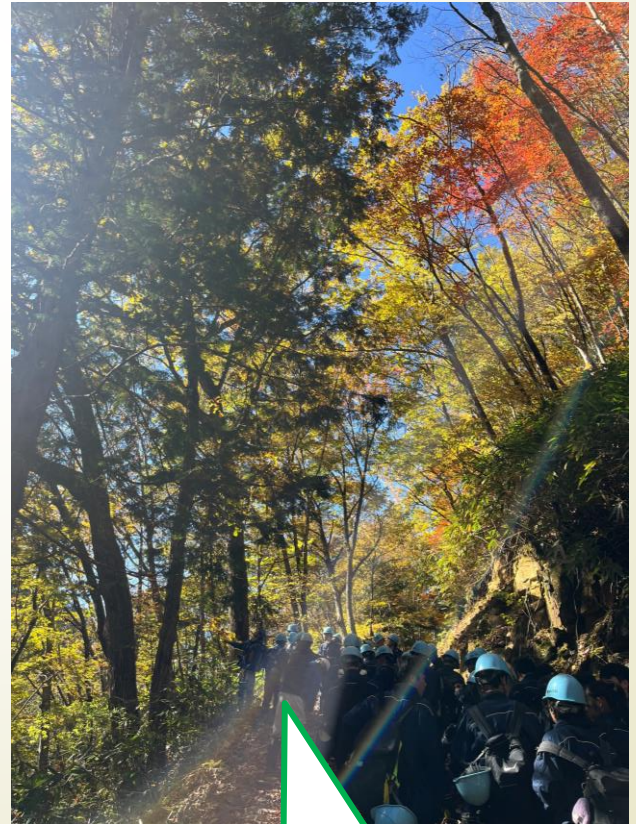

11月11日 2N位山樹木観察実習

2年生が「貴重な巨木の落葉広葉樹林」を観察するために、岐阜大学の演習林でもある「位山」へ行きました。現在では貴重になったカツラやトチノキなどの巨木を目にした生徒たちは、とても驚きました。また、昨年から習っているアカシデやミズナラなどを見て答えられる生徒もいるなど、成長を実感できる場面もあり、とても良い学習の機会になりました。

巨大なアスナロの
大木と生徒たち

紅葉も見頃でと
ても綺麗でした。

位山 最も印象に残った樹種ランキング2024

順位	樹種名	科名	針・広・常・落	回答数	特徴、雑学など
1	クロモジ	クスノキ科	落葉広葉樹	13	枝が黒いことが特徴で、良い香りがするので高級爪楊枝の材料となる。
2	カツラ	カツラ科	落葉広葉樹	11	大きいものは30m以上に達する高木で、秋には甘い香りが漂う事が特徴である。
3	イチイ	イチイ科	常緑針葉樹	6	岐阜県の木であり、秋に赤い果肉の実を沢山実らせる。飛騨地方に多い常緑針葉樹。
4	トチノキ	ムクロジ科	落葉広葉樹	5	大型の掌状複葉を持つ。30m以上に達する高木で、老成した木は樹皮にシワが入る。
5	チドリノキ	ムクロジ科	落葉広葉樹	3	シデ類に似た葉が対生するのが特徴。カエデ類らしくない葉だが、カエデ類である。
6	ウダイカンバ	カバノキ科	落葉広葉樹	2	ハート形の大きな葉と、皮目が目立つ灰白色の樹皮が特徴。別名マカバとも呼ばれる。
7	ヤマブドウ	ブドウ科	落葉広葉樹	1	つる性であり、秋に食用としても可能な実をならせる、ブドウの野生種である。
8	カラマツ	マツ科	落葉針葉樹	1	日本特産では唯一の落葉針葉樹。別名黄金ヒバとも言われる黄金色の紅葉が美しい。
9	マルバナノキ	マンサク科	落葉広葉樹	1	丸い葉をつけるのが特徴で、紅葉と同時に花を咲かせるのが特徴である。

巨大なカツラの大木と生徒たち

カツラの巨木とても迫力がありました。

生徒の感想(レポートより抜粋)

- ・山の木々が全て大きかったことに驚いた。
- ・森林を身をもって感じる事ができた。水が冷たくて綺麗だったのが印象的であった。
- ・カツラの甘い匂いが印象に残った。クロモジの香りがとても良いと思った。
- ・学校にあるカツラやトチノキよりも、ずっと巨大な物を見て驚いた。
- ・広葉樹のなかに、カラマツが一本そびえる姿がかっこよくて印象に残りました。
- ・大きくて実のなっているイチイをはじめて見る事ができてよかった。