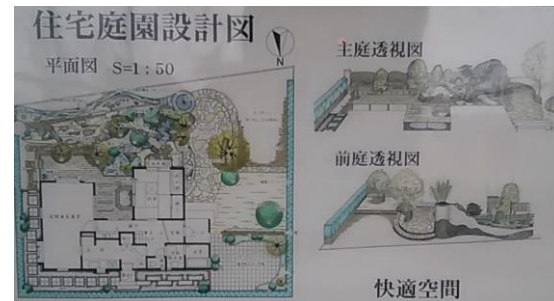

# 加茂農林高校 環境デザイン科

こんな人に向いてます。こんなことができるようになります！

ものづくりが好きな人

本格的な庭を造ることができ  
造った庭が学校に残ります！

資格を取りたい人

造園・土木の資格取得が  
でき自信が持てます！

進路

就職:造園会社 ゴルフ場  
公務員(造園・土木 国・県・市町)  
各種製造業、他  
進学:大学・短大・専門学校

様々な分野に就職・進学ができます！

資格

全員受験:造園技能検定3級  
毎年2年生の9割以上が合格します！  
トレース技能検定 小型建設機械  
ビジネス文書実務検定  
ワードやエクセルを使用する検定です。  
希望受験:測量士補、高所作業車、他

デザインが好きな人

庭や公園のデザインができるよう  
になりコンクールに出展します！

まちや環境を守りたい人

庭管理ができるようになり  
地域で貢献できます！