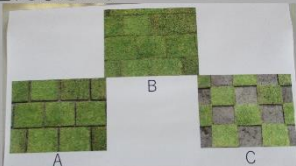

農業高校ならではの行事「**農業鑑定競技会**」が行われました！環境デザイン科が出場する分野は「造園」。この分野は範囲が広く「**図面の種類**」「**造園技術**」「**樹木の管理**」「**岩石の種類**」など幅広く勉強する必要があります。机に問題と問題に関係のある写真や実物が置いてあり、そこを20秒ごとに進んでいきます。

実際に行った問題を以下に載せました！ぜひ挑戦してみてください 🍃
環境デザイン科のみなさんなら、この問題の答えはわかりますよね??

このうち、目地張りはどれですか。記号で答えなさい。

この岩石の種類を答えなさい。

このうち紅葉の美しい樹木は次のうちどれですか。記号で答えなさい。