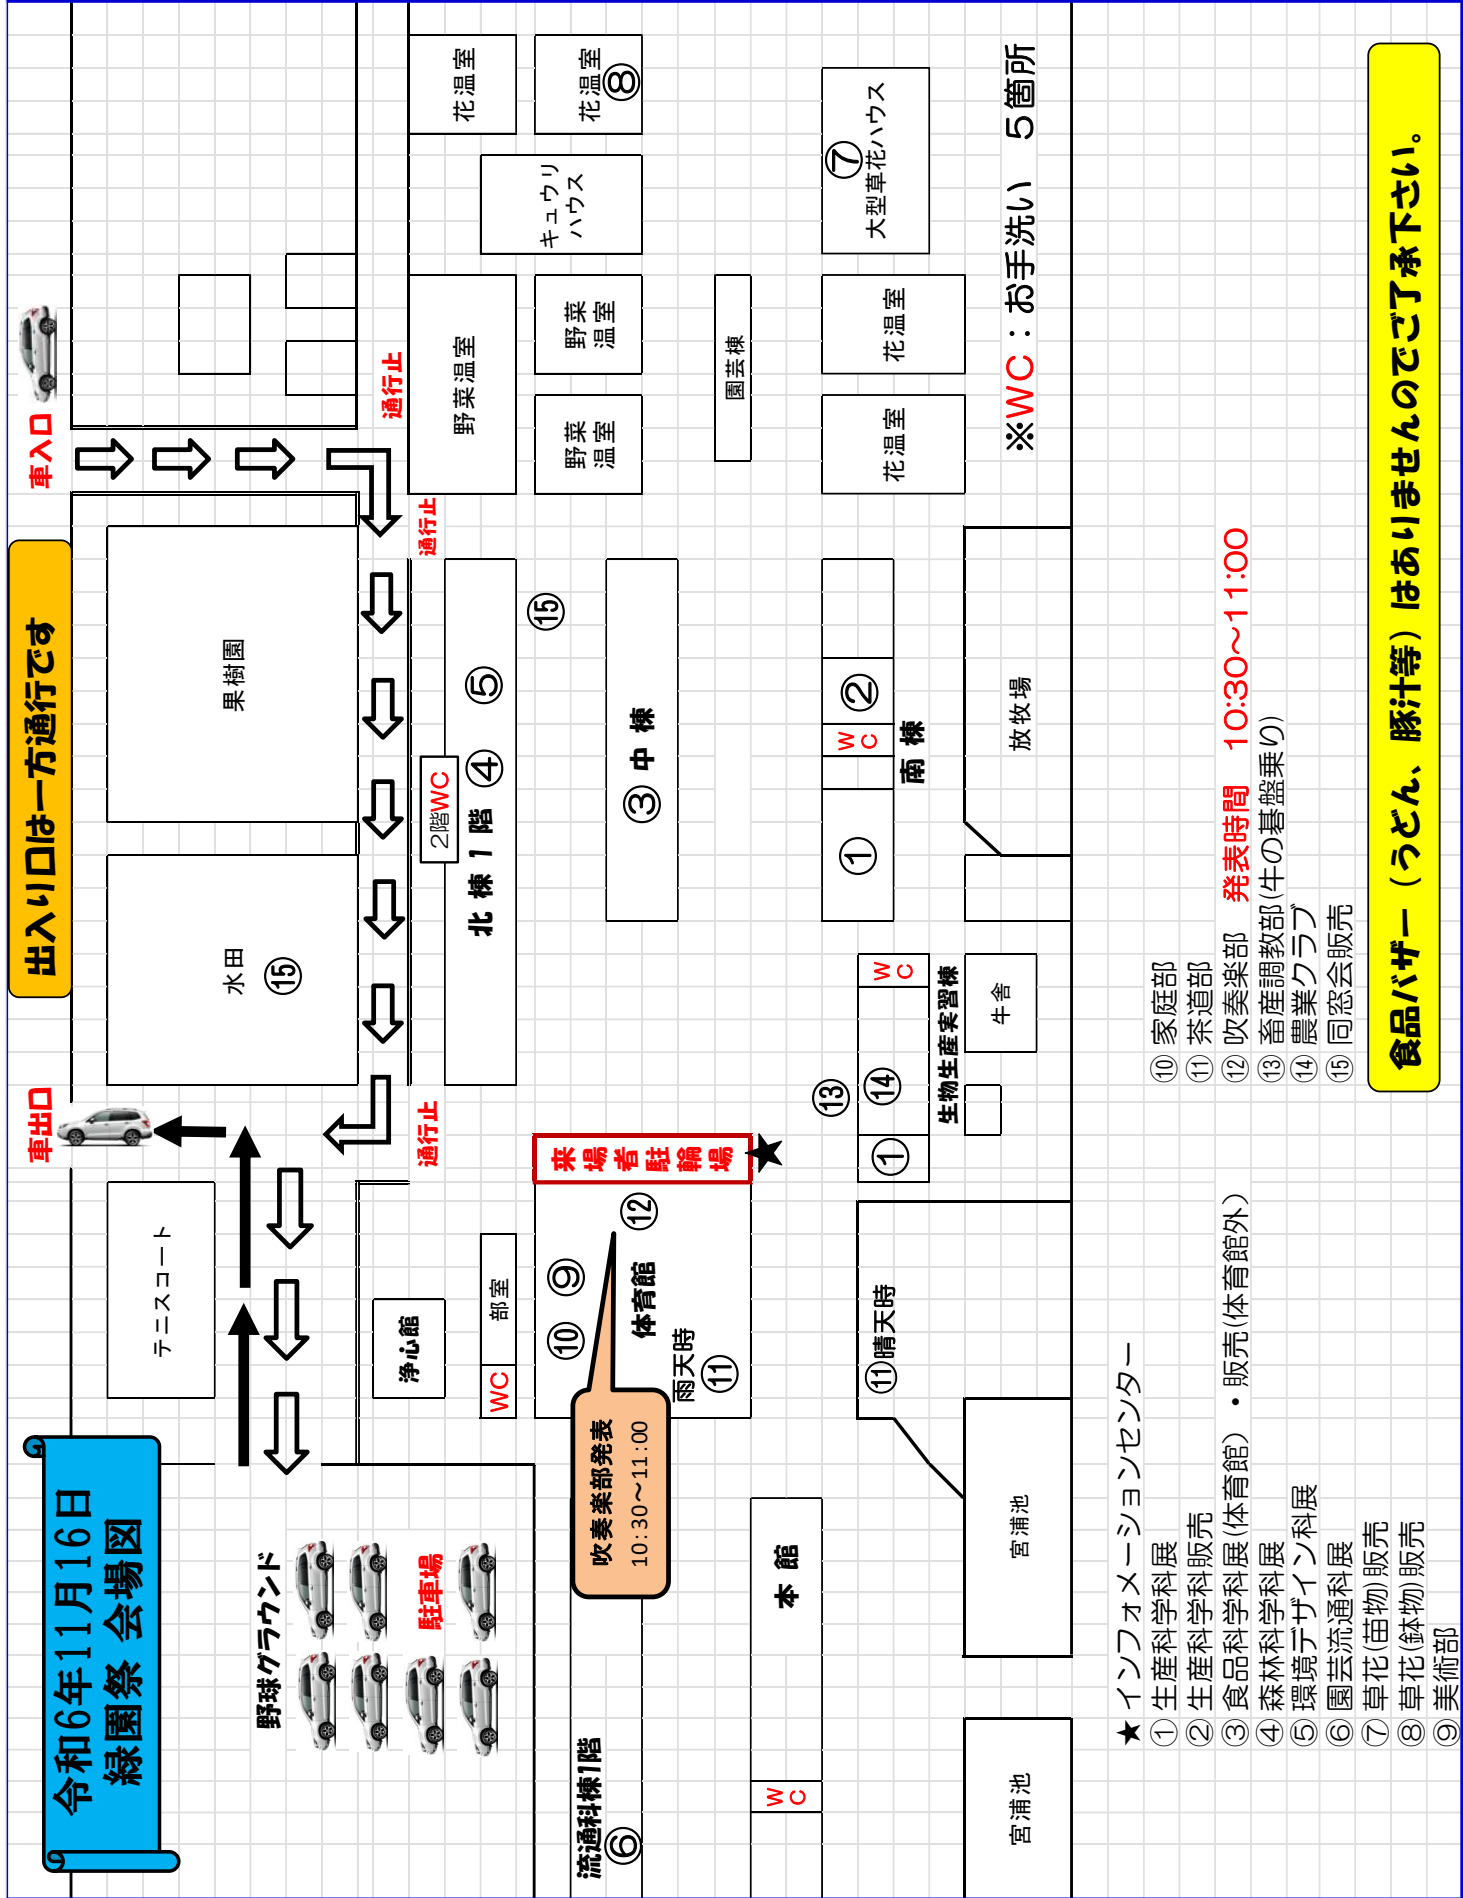

★展示・鑑賞：美術部、吹奏楽部、畜産調教部

農業クラブでは、岐阜県内の農業高校の実習製品販売も行います。

同窓会も農産物等販売を行います。

岐阜県立加茂農林高等学校

岐阜県美濃加茂市本郷町3-3-13

12月14日(土)に冬の草花即売会も実施します！！

校内販売エリア・駐車エリア案内

出入り口は一方通行です

令和6年11月16日
緑園祭会場図

来場者駐輪場

※WC: お手洗い 5箇所

★インフォメーションセンター

- ① 生産科学科展
- ② 生産科学科販売
- ③ 食品科学科展(体育館)・販売(体育館外)
- ④ 森林科学科展
- ⑤ 環境デザイン科展
- ⑥ 園芸流通科展
- ⑦ 草花(苗物)販売
- ⑧ 草花(鉢物)販売
- ⑨ 美術部
- ⑩ 家庭部
- ⑪ 茶道部
- ⑫ 吹奏楽部 発表時間 10:30~11:00
- ⑬ 畜産調教部(牛の碁盤乗り)
- ⑭ 農業クラブ
- ⑮ 同窓会販売