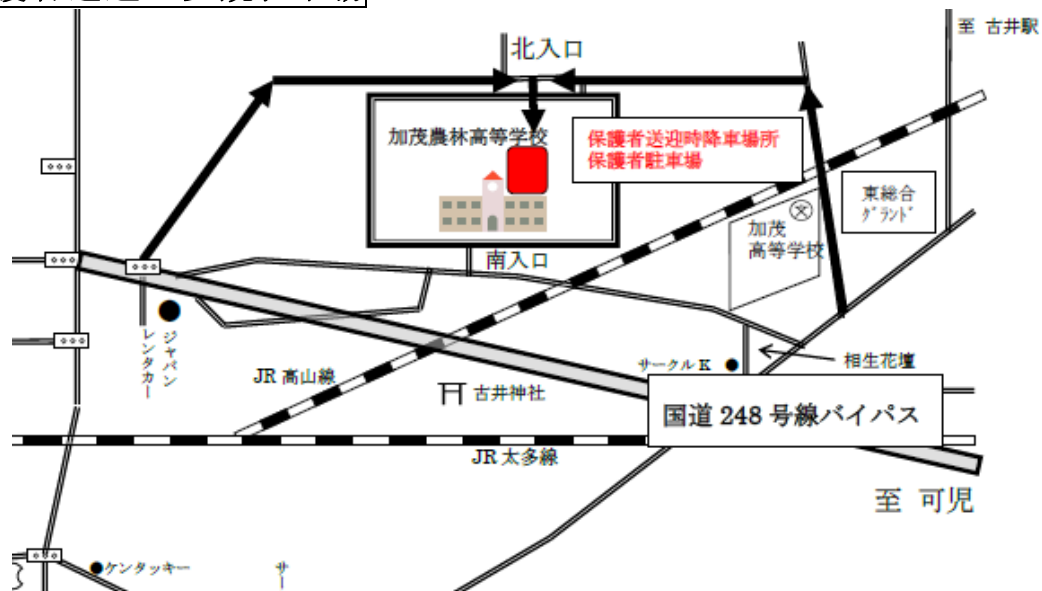

駐車場・駐輪場について

駐車場については引率教員と保護者（送迎のみも含む）は場所が違います。

引率教員用駐車場

保護者送迎・参観駐車場

生徒駐輪場

駐輪場は体育館東側になります。正門、北門どちらから入ってもかまいません。誘導の先生の指示に従ってください。

必ず二重ロックをしてください。