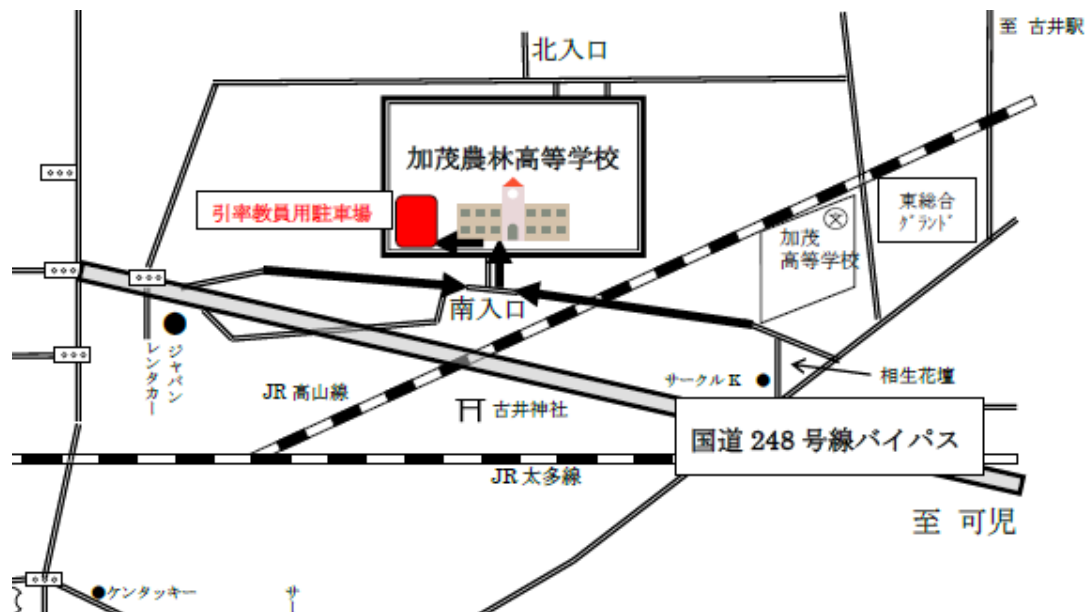

駐車場・駐輪場について

駐車場については引率教員と保護者（送迎のみも含む）は場所が違います。

引率教員用駐車場

保護者送迎・参観駐車場

生徒駐輪場

駐輪場は体育館東側になります。正門、北門どちらから入ってもかまいません。誘導の先生の指示に従ってください。

必ず二重ロックをしてください。