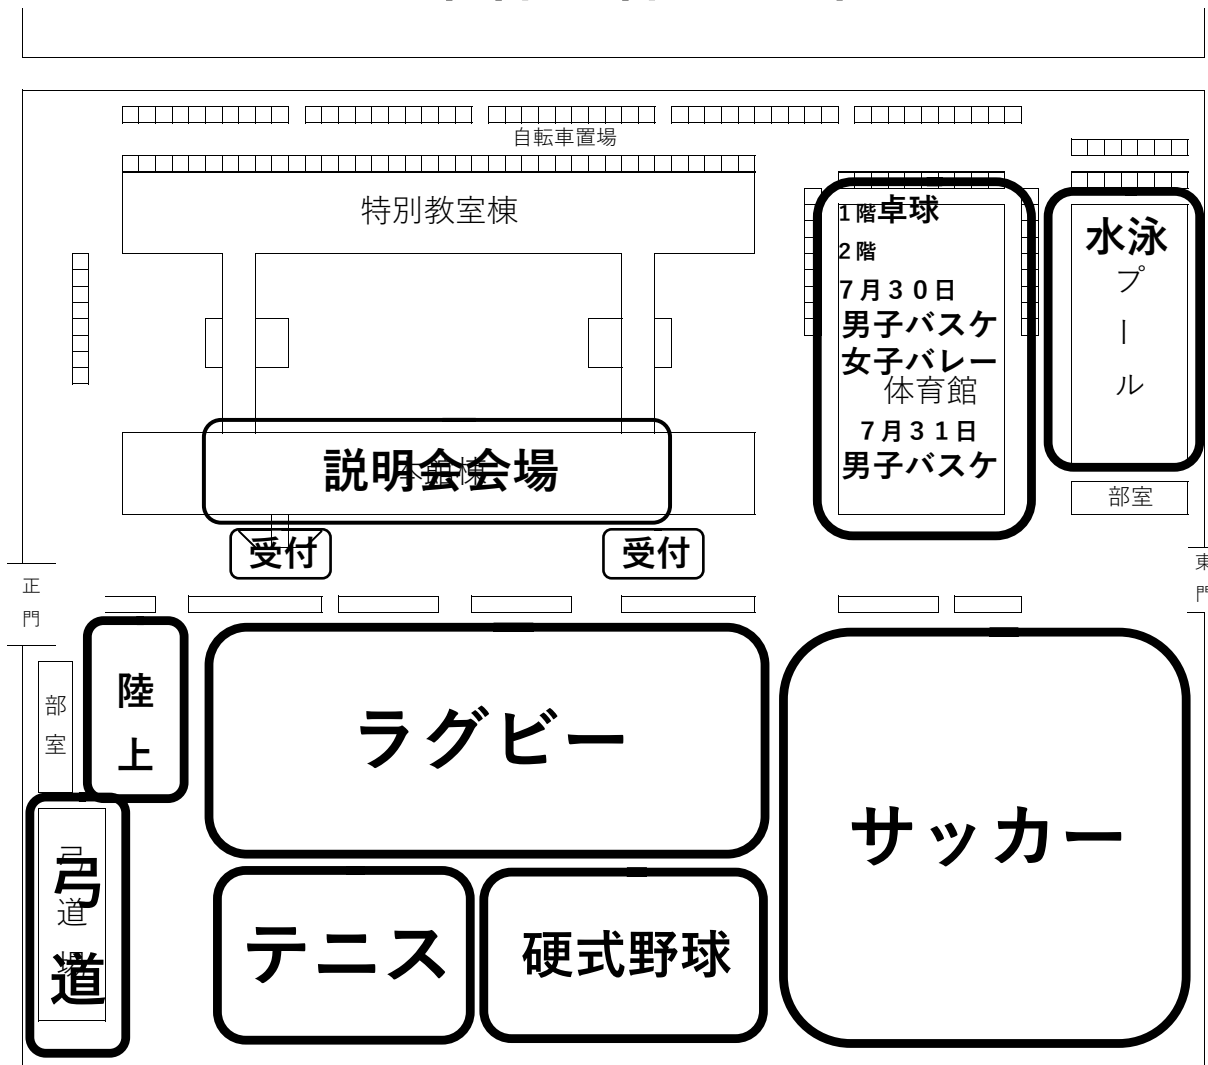

令和6年度 各務原高校 高校見学会

部活動活動場所

※雨天時は活動場所が変更になる場合があります
※活動予定は予告なく変更する場合があります