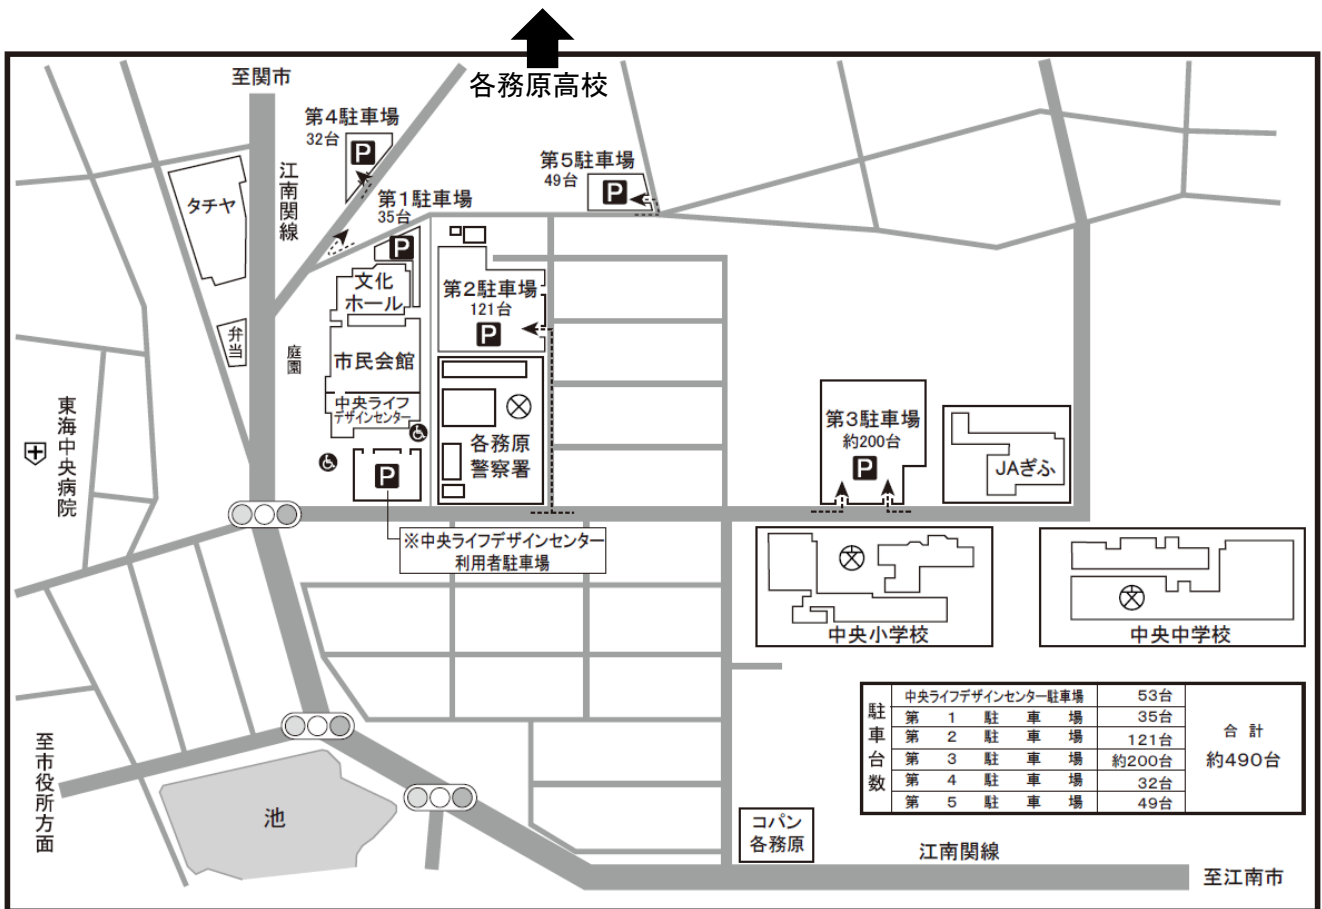

中学生高校見学会時の駐車場について

本校HP上の「中学生高校見学会の実施について」で、駐車場については「本校敷地内への車の乗り入れ、周辺の路上駐車はできません。車でご来校の場合は、プリニーの市民会館の第4、第5駐車場をご利用ください。ただし、プリニーの市民会館の駐車場からは徒歩20分ほどかかります。できる限り公共交通機関をご利用ください。」とご案内しております。関係駐車場の周辺地図を掲載いたしますので、ご確認ください。

プリニーの市民会館・文化ホール・中央ライフデザインセンター駐車場案内図  
(各務原市民会館・文化ホール)

2019.07.17

なお、本校周辺、プリニーの市民会館周辺で平日朝の時間帯に自動車進入禁止の交差点がありますので、お車でお越しの際は、道路標識に従って通行してください。

各務原高等学校