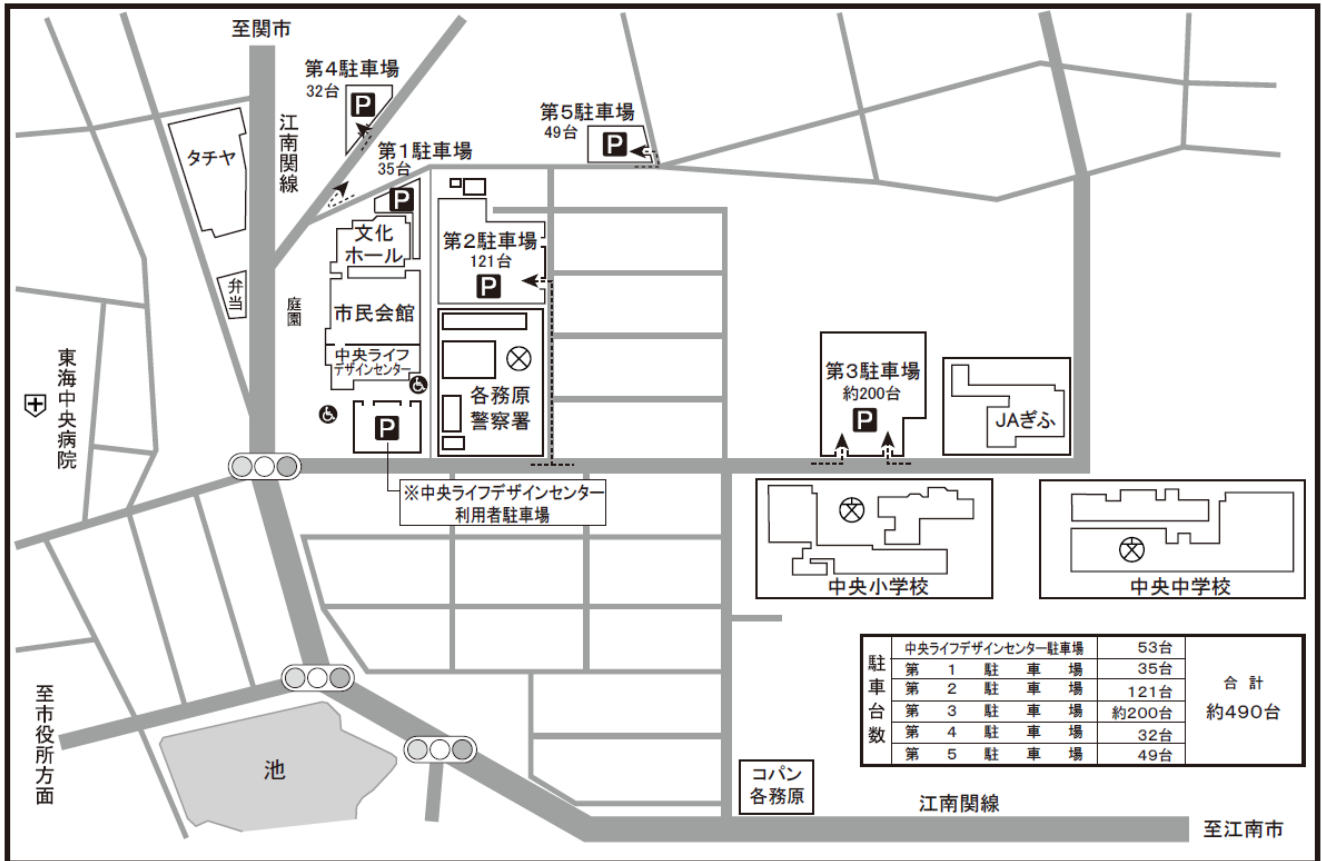

中学生による高校見学会時の駐車場について

本校HPにあります「中学生による高校見学会の実施について」の案内で駐車場について「学内はグラウンドで部活動の公開もあるために駐車場として使用できず、十分なスペースがないため本校敷地内への車の乗り入れ、周辺の路上駐車はできません。車でご来校の場合は、各務原市民会館の第4、第5駐車場をご利用ください。ただし、各務原市民会館の駐車場からは徒歩20分ほどかかります。できる限り公共交通機関をご利用ください。」とご案内しております。関係駐車場の周辺地図を掲載いたしますので、ご確認ください。

プリニーの市民会館・文化ホール・中央ライフデザインセンター 駐車場案内図
(各務原市民会館・文化ホール)

2019.07.17

なお、本校周辺、各務原市民会館周辺で平日朝の時間帯に自動車進入禁止の交差点がありますので、お車でお越しの際は、道路標識に従って通行してください。

各務原高等学校