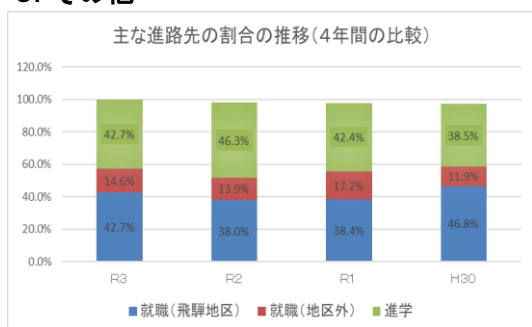

進路選択の状況

1. 令和3年度進路状況(山田キャンパス)

		進 学					進学計	就 職				就職計	未定	合計
		四 大		短 大	農大系	専門学校		一般企業		公務員	家 業			
		国公立	私立					飛騨地区	地区外					
園芸科学科	男	0	0	1	3	0	4	0	2	1	0	3	0	7
	女	0	3	3	0	7	13	16	2	0	0	18	0	31
生物生産科	男	0	0	0	2	4	6	2	1	0	0	3	0	9
	女	0	4	0	0	9	13	11	3	1	0	15	0	28
環境科学科	男	0	0	0	2	1	3	10	5	0	0	15	0	18
	女	0	0	0	0	2	2	0	0	0	1	1	0	3
合 計		0	7	4	7	23	41	39	13	2	1	55	0	96

2. 令和2年度進路状況(山田キャンパス)

		進 学					進学計	就 職(研修を含む)				就職計	未定	合計
		四 大		短 大	農大系	専門学校		一般企業		公務員	家 業			
		国公立	私立					飛騨地区	地区外					
園芸科学科	男	0	5	0	3	0	8	3	1	0	0	4	1	13
	女	0	0	1	0	10	11	12	3	1	0	16	0	27
生物生産科	男	0	3	0	0	3	6	4	1	1	0	6	0	12
	女	0	1	2	1	11	15	11	1	0	0	12	0	27
環境科学科	男	0	1	0	3	6	10	9	8	0	0	17	1	28
	女	0	0	0	0	0	0	1	0	0	0	1	0	1
合 計		0	10	3	7	30	50	40	14	2	0	56	2	108

3. 平成元年度進路状況(山田キャンパス)

		進 学					進学計	就 職				就職計	未定	合計
		四 大		短 大	農大系	専門学校		一般企業		公務員	家 業			
		国公立	私立					飛騨地区	地区外					
園芸科学科	男	0	2	0	5	3	10	3	0	0	0	3	0	13
	女	0	0	1	0	4	5	9	4	0	0	13	0	18
生物生産科	男	0	0	0	2	4	6	9	0	0	1	10	0	16
	女	0	0	1	0	10	11	4	4	1	1	10	0	21
環境科学科	男	0	2	1	0	7	10	13	7	1	0	21	0	31
	女	0	0	0	0	0	0	0	0	0	0	0	0	0
合 計		0	4	3	7	28	42	38	15	2	2	57	0	99

4. 平成30年度進路状況(山田キャンパス)

		進 学					進学計	就 職				就職計	未定	合計
		四 大		短 大	農大系	専門学校		一般企業		公務員	家 業			
		国公立	私立					飛騨地区	地区外					
園芸科学科	男	0	1	0	3	1	5	2	0	1	1	4	0	9
	女	0	1	3	0	7	11	14	1	1	0	16	0	27
生物生産科	男	0	2	0	1	2	5	8	0	1	1	10	0	15
	女	1	1	2	1	5	10	9	2	0	1	12	0	22
環境科学科	男	1	1	0	0	8	10	17	4	4	0	25	0	35
	女	0	0	0	0	1	1	0	0	0	0	0	0	1
合 計		2	6	5	5	24	42	50	7	7	3	67	0	109

5. その他