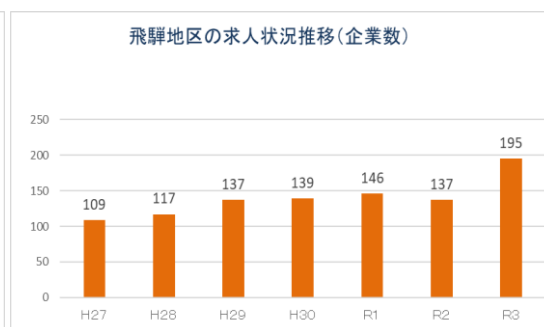

進路選択の状況

1. 令和3年度進路状況(山田キャンパス)

		進 学					進学計	就 職				就職計	未定	合計
		四 大		短 大	農大系	専門学校		一般企業		公務員	家 業			
		国公立	私立					飛騨地区	地区外					
園芸科学科	男	0	0	1	3	0	4	0	2	1	0	3	0	7
	女	0	3	3	0	7	13	16	2	0	0	18	0	31
生物生産科	男	0	0	0	2	4	6	2	1	0	0	3	0	9
	女	0	4	0	0	9	13	11	3	1	0	15	0	28
環境科学科	男	0	0	0	2	1	3	10	5	0	0	15	0	18
	女	0	0	0	0	2	2	0	0	0	1	1	0	3
合 計		0	7	4	7	23	41	39	13	2	1	55	0	96

2. 令和2年度進路状況(山田キャンパス)

		進 学					進学計	就 職(研修を含む)				就職計	未定	合計
		四 大		短 大	農大系	専門学校		一般企業		公務員	家 業			
		国公立	私立					飛騨地区	地区外					
園芸科学科	男	0	5	0	3	0	8	3	1	0	0	4	1	13
	女	0	0	1	0	10	11	12	3	1	0	16	0	27
生物生産科	男	0	3	0	0	3	6	4	1	1	0	6	0	12
	女	0	1	2	1	11	15	11	1	0	0	12	0	27
環境科学科	男	0	1	0	3	6	10	9	8	0	0	17	1	28
	女	0	0	0	0	0	0	1	0	0	0	1	0	1
合 計		0	10	3	7	30	50	40	14	2	0	56	2	108

3. 平成元年度進路状況(山田キャンパス)

		進 学					進学計	就 職				就職計	未定	合計
		四 大		短 大	農大系	専門学校		一般企業		公務員	家 業			
		国公立	私立					飛騨地区	地区外					
園芸科学科	男	0	2	0	5	3	10	3	0	0	0	3	0	13
	女	0	0	1	0	4	5	9	4	0	0	13	0	18
生物生産科	男	0	0	0	2	4	6	9	0	0	1	10	0	16
	女	0	0	1	0	10	11	4	4	1	1	10	0	21
環境科学科	男	0	2	1	0	7	10	13	7	1	0	21	0	31
	女	0	0	0	0	0	0	0	0	0	0	0	0	0
合 計		0	4	3	7	28	42	38	15	2	2	57	0	99

4. 平成30年度進路状況(山田キャンパス)

		進 学					進学計	就 職				就職計	未定	合計
		四 大		短 大	農大系	専門学校		一般企業		公務員	家 業			
		国公立	私立					飛騨地区	地区外					
園芸科学科	男	0	1	0	3	1	5	2	0	1	1	4	0	9
	女	0	1	3	0	7	11	14	1	1	0	16	0	27
生物生産科	男	0	2	0	1	2	5	8	0	1	1	10	0	15
	女	1	1	2	1	5	10	9	2	0	1	12	0	22
環境科学科	男	1	1	0	0	8	10	17	4	4	0	25	0	35
	女	0	0	0	0	1	1	0	0	0	0	0	0	1
合 計		2	6	5	5	24	42	50	7	7	3	67	0	109

5. その他