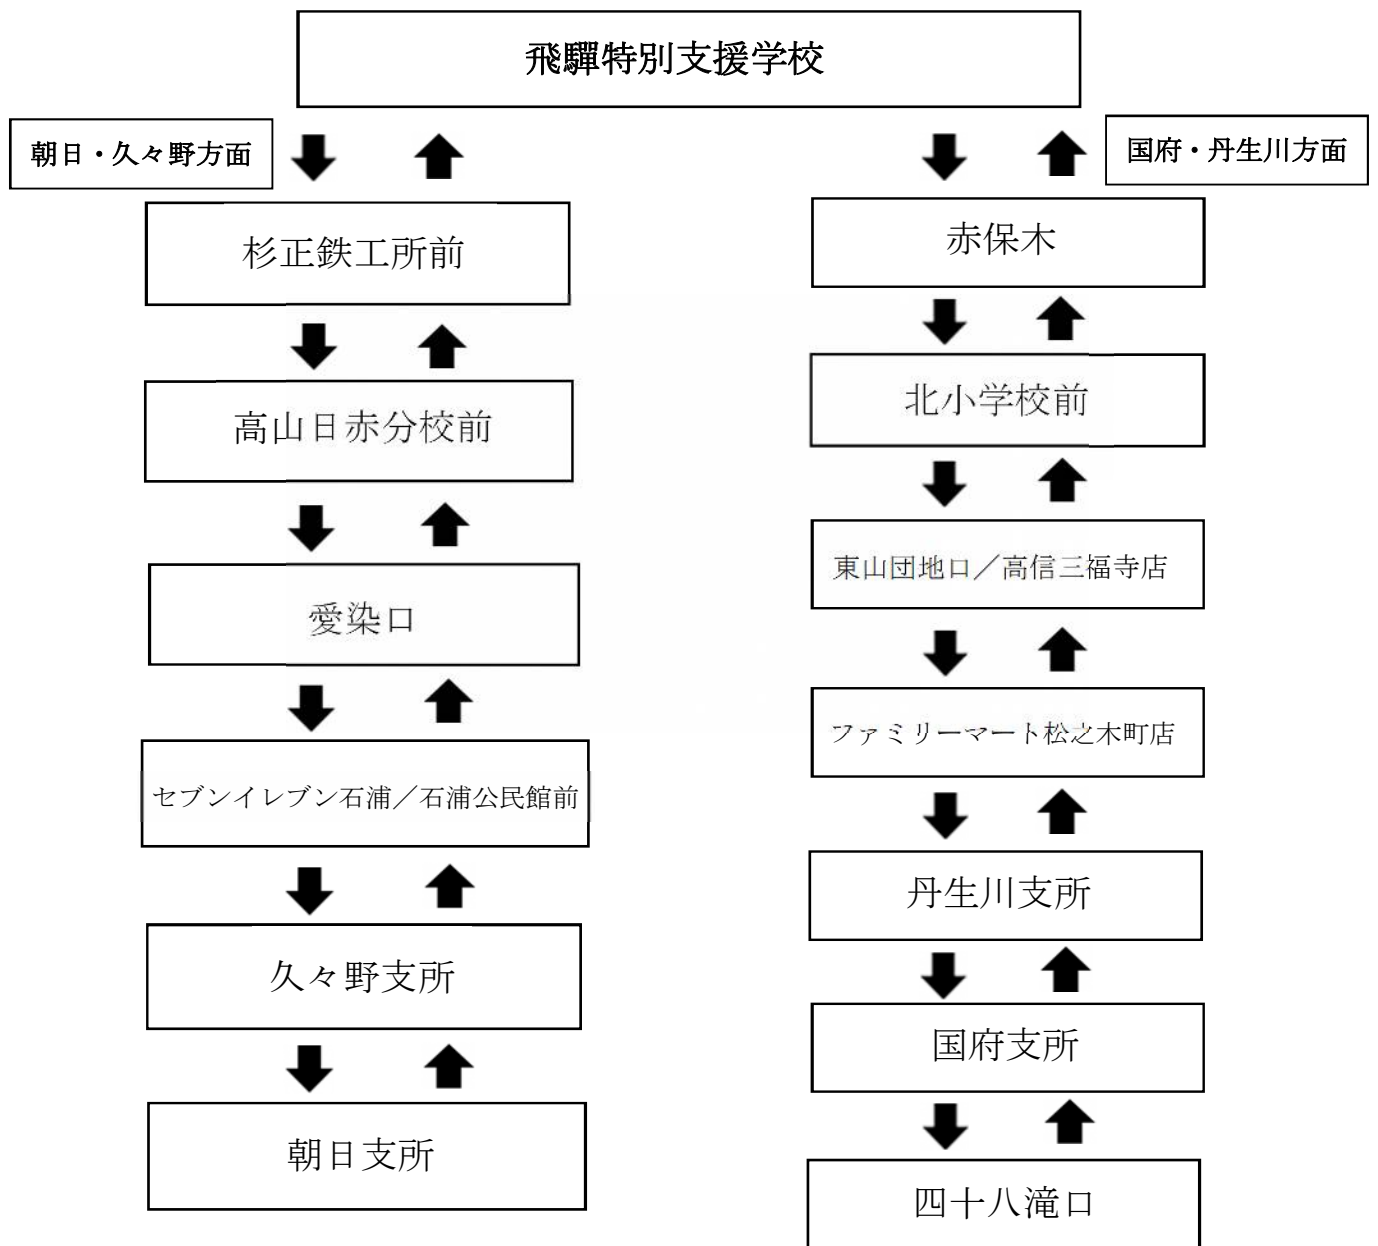

スクールバス路線図・時刻表

＜朝日・久々野コース＞			
【登校時】		【下校時】	
朝日支所	7:40	学校	15:30
久々野支所	7:55	杉正鉄工所	15:33
石浦公民館	8:10	高山日赤分校前	15:40
愛染口	8:15	愛染口	15:45
高山日赤分校前	8:20	セブンイレブン石浦	15:50
杉正鉄工所	8:27	久々野支所	16:05
学校	8:30	朝日支所	16:20

＜国府・丹生川コース＞			
【登校時】		【下校時】	
四十八滝口	7:20	学校	15:30
国府支所	7:25	赤保木	15:35
丹生川支所	7:55	北小学校前	15:47
ファミリーマート松之木町店	8:00	東山団地口	15:55
高信三福寺店	8:05	ファミリーマート松之木町店	16:00
北小学校前	8:13	丹生川支所	16:05
赤保木	8:25	国府支所	16:35
学校	8:30	四十八滝口	16:40