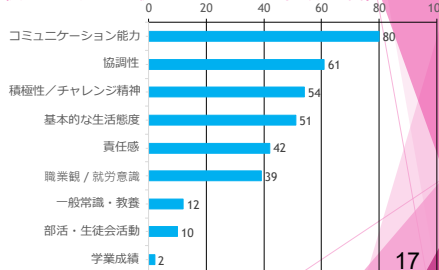

3年生保護者対象進学・就職説明会

3年生の保護者を対象にした進学説明会を6月3日(金)18時30分から、就職説明会を6月16日(木)18時30分から本校視聴覚室で実施しました。また、YouTubeでもそれぞれ1週間配信しました。

進路(進学)を決めるにあたって

将来、どんな職業(仕事)に就きたいのか。

そのためには、どんな資格・勉強が必要なのか。

どこに、進学すればよいか。

2

入試方式のちがい

入試方式は次の4通り

- ① 一般選抜 (一般入試)
- ② 学校推薦型選抜 (指定校推薦)
- ③ 学校推薦型選抜 (一般(公募制)推薦)
- ④ 総合型選抜 (AO・自己推薦)

5

高校生の採用で重視することは？(複数回答)

17

採用選考において、不採用とする点はどのようなところか？(複数回答)

18