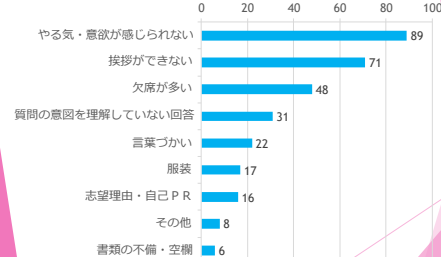

入試方式は次の4通り

- ① 一般選抜 (一般入試)
- ② 学校推薦型選抜 (指定校推薦)
- ③ 学校推薦型選抜 (一般(公募制)推薦)
- ④ 総合型選抜 (AO・自己推薦)

5

高校生の採用で重視することは？(複数回答)

17

採用選考において、不採用とする点はどのようなところか？(複数回答)

18