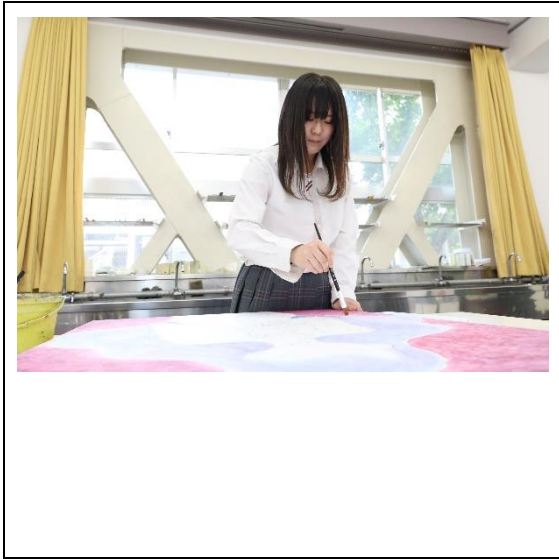

美術 部

普段は、岐阜地区高等学校美術展（通称：高美展）の出品の為に各自が一生懸命作品制作に励んでいます。高美展以外にも、岐阜県青少年美術展や羽島市美術展など様々な美術展に積極的に参加するため、作品制作に取り組んでいます。

各自の制作活動に加えて、部活動全体で地域貢献にも積極的に取り組んでいます。昨年度の10月には、江吉良駅前で行われるえ・ふねイルミネーションに参加しました。また12月には、羽島特別支援学校の学校祭にシルクスクリーンのワークショップを実施し

ました。絵をかくのが好きな人、手先が器用な人、美術を通して地域貢献に取り組みたい人、ぜひ美術部にお越しください。