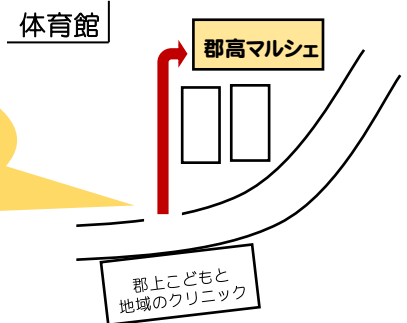

歩行者専用の通用口です！
郡高マルシェにお越しの際は、是非ご利用ください。
(郡高マルシェの営業時間のみ通ることができます。)
お車でお越しの際は、「郡高マルシェ」側の駐車場を
ご利用下さい。

お知らせとお願い

- ※千円札が不足しております。一万円、五千円札でのお支払い時にお釣りが出せない場合があります。予めご準備をお願いいたします。
- ※エコバックのご持参をお願いいたします。
- ※授業の一環でマルシェの運営をしています。
警報や授業変更等により休業する場合があります。
ご理解とご協力をお願いいたします。