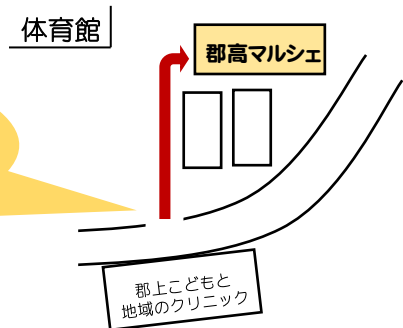

歩行者専用の通用口です！
郡高マルシェにお越しの際は、是非ご利用ください。
(郡高マルシェの営業時間のみ通ることができます。)
お車でお越しの際は、「郡高マルシェ」側の駐車場を
ご利用下さい。

お知らせとお願い

- ※千円札が不足しております。一万円、五千円札でのお支払い時にお釣りが出せない場合があります。予めご準備をお願いいたします。
- ※エコバックのご持参をお願いいたします。
- ※授業の一環でマルシェの運営をしています。
警報や授業変更等により休業する場合があります。
ご理解とご協力をお願いいたします。