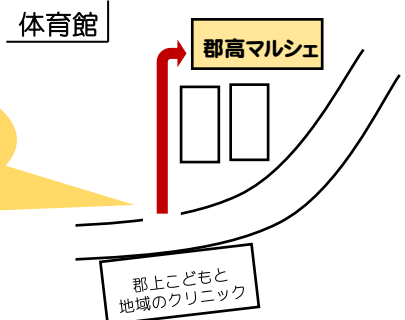

4月の営業予定

日	月	火	水	木	金	土
	1	2	3 10:00~ 12:00	4	5 12:30~ 13:30	6
7	8 15:00~ 16:00	9	10 14:30~ 15:30	11	12 14:30~ 15:30	13
14	15	16	17 14:30~ 15:30	18	19 14:30~ 15:30	20
21	22 12:30~ 13:30	23	24 14:30~ 15:30	25	26 14:30~ 15:30	27
28	29 昭和の日	30	しばらくの間、ヨーグルトの販売がある月曜日の昼休みも営業します。 この機会にぜひお買い求めくださいませ！！			

【今月の主な販売物】 ※変更、売切れになる場合があります。

- 郡高ヨーグルト、郡高のおヨーグルト
- 郡高味噌
- 生椎茸、干し椎茸
- イチゴ、ポップコーン
- スマホスタンド、表札、薪
- 多肉植物、ドライフラワー

歩行者専用の通用口です！
郡高マルシェにお越しの際は、是非ご利用ください。
(郡高マルシェの営業時間のみ通ることができます。)
お車でお越しの際は、「郡高マルシェ」側の駐車場を
ご利用下さい。

お知らせとお願い

- ※千円札が不足しております。一万円、五千円札でのお支払い時に
  お釣りが出せない場合があります。予めご準備をお願いいたします。
- ※エコバックのご持参をお願いいたします。
- ※授業の一環でマルシェの運営をしています。
  警報や授業変更等により休業する場合があります。
  ご理解とご協力をお願いいたします。

※販売予定や販売物の情報などは、郡上高校ホームページ及び
郡高マルシェ公式インスタグラムからもご覧いただけます！！

@OFFICIAL_GUNKO_GUNKOMARCHE