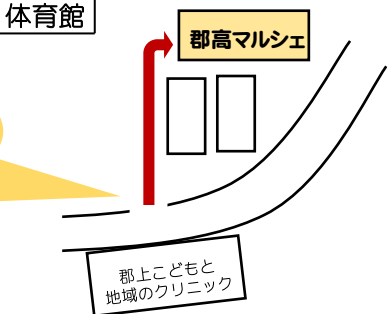

3月の営業予定

日	月	火	水	木	金	土
						1
2	3	4	5	6	7	8
9	10	11	12 12:00~ 13:00	13	14 11:30~ 13:00	15
16	17	18	19 12:00~ 13:00	20	21 12:00~ 13:00	22
23/30	24/31	25	26	27	28 ↑	29

21日(金)は、予定変更の可能性がります。
変更がある場合は、インスタグラムでお知らせ
します。

【今月の主な販売物】 ※変更、売切れになる場合があります。

- イチゴジャム
- イチゴ
- 生椎茸、干し椎茸
- マーマレード
- ポップコーン
- ペンケース、表札、薪
- 郡高味噌
- 郡上南蛮
- 焼いもジェラート

歩行者専用の通用口です！
郡高マルシェにお越しの際は、是非ご利用ください。
(郡高マルシェの営業時間のみ通ることができます。)
お車でお越しの際は、「郡高マルシェ」側の駐車場を
ご利用下さい。

お知らせとお願い

- ※千円札が不足しております。一万円、五千円札でのお支払い時にお釣りが出せない場合があります。予めご準備をお願いいたします。
- ※エコバックのご持参をお願いいたします。
- ※授業の一環でマルシェの運営をしています。
  警報や授業変更等により休業する場合があります。
  ご理解とご協力をお願いいたします。

☆販売予定や販売物の情報などは、郡上高校ホームページ及び郡高マルシェ公式Instagramからもご覧いただけます！！
予定変更がある場合は、Instagramでお知らせします。