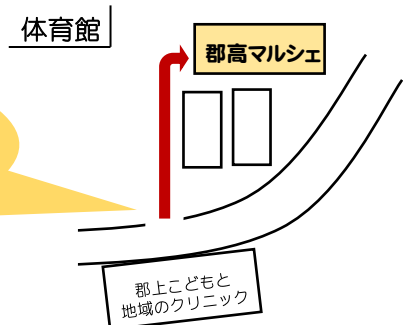

2月の営業予定 (◇14:30~15:30、◆12:00~13:00)

日	月	火	水	木	金	土
						1
2	3	4	5 ◇	6	7 ◇	8
9	10	11 建国記念の日	12 ◇	13	14 ◇	15
16	17	18	19 ◇	20	21 ◆	22
23 天皇誕生日	24 振替休日	25	26 ◆	27	28 ◇	

【今月の主な販売物】 ※変更、売切れになる場合があります。

- イチゴジャム
- イチゴ
- 生椎茸、干し椎茸
- 郡高ヨーグルト
- 野菜
- ペンケース、表札、薪
- 郡高味噌
- ポップコーン
- 焼いもジェラート

歩行者専用の通用口です！
郡高マルシェにお越しの際は、是非ご利用ください。
(郡高マルシェの営業時間のみ通ることができます。)
お車でお越しの際は、「郡高マルシェ」側の駐車場を
ご利用下さい。

お知らせとお願い

- ※千円札が不足しております。一万円、五千円札でのお支払い時にお釣りが出せない場合があります。予めご準備をお願いいたします。
- ※エコバックのご持参をお願いいたします。
- ※授業の一環でマルシェの運営をしています。
警報や授業変更等により休業する場合があります。
ご理解とご協力をお願いいたします。