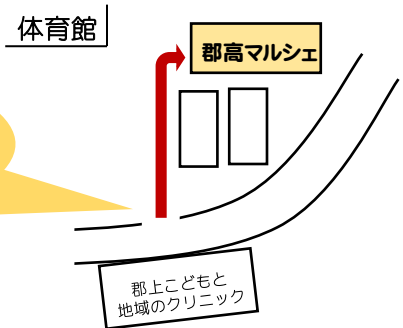

歩行者専用の通用口です！
郡高マルシェにお越しの際は、是非ご利用ください。
(郡高マルシェの営業時間のみ通ることができます。)
お車でお越しの際は、「郡高マルシェ」側の駐車場を
ご利用下さい。

お知らせとお願い

- ※千円札が不足しております。一万円、五千円札でのお支払い時にお釣りが出せない場合があります。予めご準備をお願いいたします。
- ※エコバックのご持参をお願いいたします。
- ※授業の一環でマルシェの運営をしています。
警報や授業変更等により休業する場合があります。
ご理解とご協力をお願いいたします。