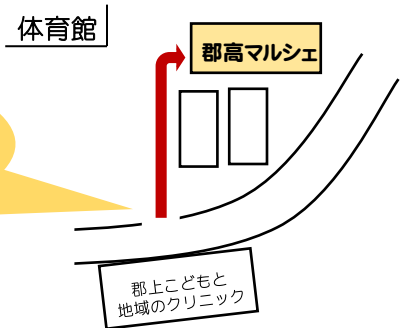

12月の営業予定

日	月	火	水	木	金	土
1	2	3	4 14:30~ 15:30	5	6 14:30~ 15:30	7 草花販売会 9時~12時
8	9	10	11 14:30~ 15:30	12	13 14:30~ 15:30	14
15	16	17	三者懇談期間 14:00~15:00			21
22	23 三者懇談期間 14:00~ 15:00	24	25 12:00~ 13:00	26	27	28
29	30	31				

【今月の主な販売物】※変更、売切れになる場合があります。

- イチゴジャム、マーマレード、うめジャム
- 郡高味噌
- 郡高ヨーグルト、郡高じゃーじーヨーグルト
- 漬物
- 生椎茸、干し椎茸、自然薯
- イチゴ
- 花苗、鉢花、多肉植物、ドライフラワー
- 野菜
- 木製スピーカー、パンケース、表札、薪
- 焼いも

歩行者専用の通用口です！
郡高マルシェにお越しの際は、是非ご利用ください。
(郡高マルシェの営業時間のみ通ることができます。)
お車でお越しの際は、「郡高マルシェ」側の駐車場を
ご利用下さい。

お知らせとお願い

- ※千円札が不足しております。一万円、五千円札でのお支払い時にお釣りが出せない場合があります。予めご準備をお願いいたします。
- ※エコバックのご持参をお願いいたします。
- ※授業の一環でマルシェの運営をしています。
  警報や授業変更等により休業する場合があります。
  ご理解とご協力をお願いいたします。

☆販売予定や販売物の情報などは、郡上高校ホームページ及び郡高マルシェ公式Instagramからもご覧いただけます！！

©OFFICIAL_GUNKO_GUNKOMARCHE