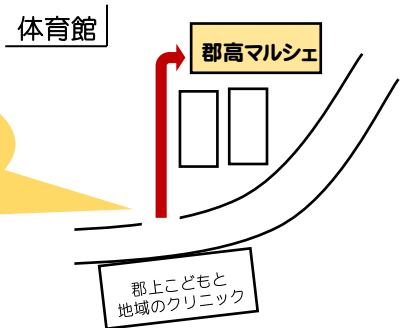

1 1月の営業予定

しばらくの間、ヨーグルトの販売がある月曜日
(12時30分~13時30分)も営業します。
但し、ヨーグルトが完売の場合は、休業します。

日	月	火	水	木	金	土
					1 14:30~ 15:30	2
3 文化の日	4 振替休日	5	6 14:30~ 15:30	7	8 14:30~ 15:30	9
10	11 12:30~ 13:30	12	13 14:30~ 15:30	14	15 14:30~ 15:30	16
17	18	19	20 14:30~ 15:30	21	22 14:30~ 15:30	23 勤労感謝の日
24	25 12:30~ 13:30	26	27 12:00~ 13:00	28	29 12:00~ 13:00	30

【今月の主な販売物】 ※変更、売切れになる場合があります。

- イチゴジャム、マーマレード、うめジャム
- 郡高ヨーグルト、郡高じゃーじーヨーグルト
- 生椎茸、干し椎茸
- 花苗、鉢花、多肉植物、ドライフラワー
- 木製スピーカー、ペンケース、表札、薪
- イチゴ
- 野菜
- 焼いも
- 精米
- 自然薯ムカゴ

歩行者専用の通用口です！
郡高マルシェにお越しの際は、是非ご利用ください。
(郡高マルシェの営業時間のみ通ることができます。)
お車でのお越しの際は、「郡高マルシェ」側の駐車場を
ご利用下さい。

お知らせとお願い

- ※千円札が不足しております。一万円、五千円札でのお支払い時にお釣りが出せない場合があります。予めご準備をお願いいたします。
- ※エコバックのご持参をお願いいたします。
- ※授業の一環でマルシェの運営をしています。
  警報や授業変更等により休業する場合があります。
  ご理解とご協力をお願いいたします。

☆販売予定や販売物の情報などは、郡上高校ホームページ及び郡高マルシェ公式Instagramからもご覧いただけます！！

@OFFICIAL_GUNKO_GUNKOMARCHE