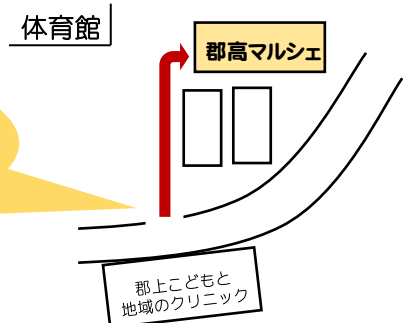

10月の営業予定(◇14:30~15:30、◆12:30~13:30)

日	月	火	水	木	金	土
		1	2 ◇	3	4 ◇	5
6	7 ◆	8	9 ◇	10	11 ◇	12
13	14 スポーツの日	15	16 ◇	17	18 ◇	19
20	21 ◆	22	23 ◇	24	25 ◇	26
27	28 ◆	29	30 ◇	31		

しばらくの間、ヨーグルトの販売がある月曜日
(◆12時30分~13時30分)も営業します。
但し、ヨーグルトが完売の場合は、休業します。

【今月の主な販売物】 ※変更、売切れになる場合があります。

- イチゴジャム、マーマレード、うめジャム
- パン (2日)
- 郡高ヨーグルト、郡高じゃーじーヨーグルト
- 郡高味噌
- サツマイモ、焼きも
- 精米
- 花苗、多肉植物、ドライフラワー
- 生椎茸、干し椎茸
- 木製スピーカー、ペンケース、表札、薪
- 自然薯ムカゴ

歩行者専用の通用口です！
郡高マルシェにお越しの際は、是非ご利用ください。
(郡高マルシェの営業時間のみ通ることができます。)
お車でお越しの際は、「郡高マルシェ」側の駐車場を
ご利用下さい。

お知らせとお願い

- ※千円札が不足しております。一万円、五千円札でのお支払い時に
  お釣りが出せない場合があります。予めご準備をお願いいたします。
- ※エコバックのご持参をお願いいたします。
- ※授業の一環でマルシェの運営をしています。
  警報や授業変更等により休業する場合があります。
  ご理解とご協力をお願いいたします。

☆販売予定や販売物の情報などは、郡上高校ホームページ及び
郡高マルシェ公式Instagramからもご覧いただけます！！

@OFFICIAL_GUNKO_GUNKOMARCHE