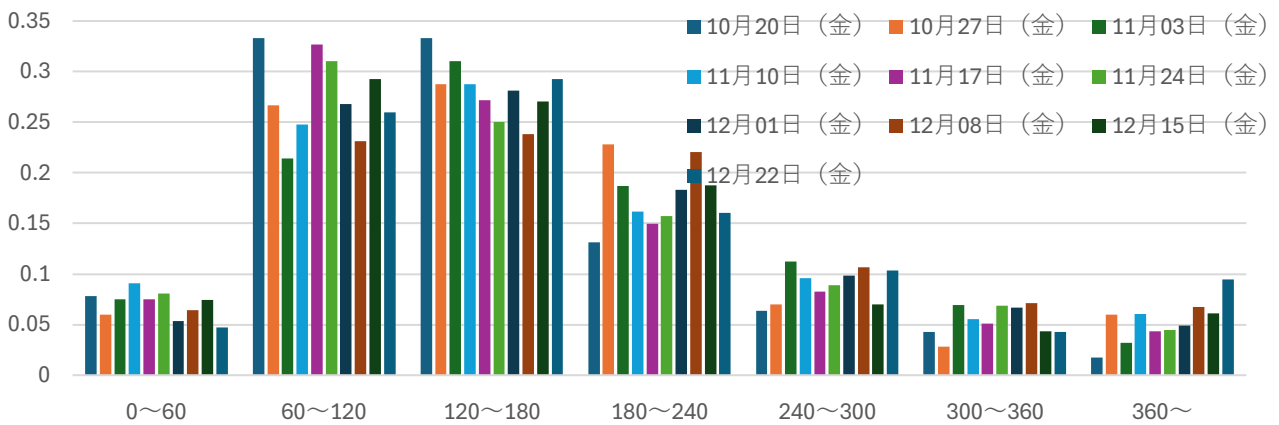

2年 生活調査結果

学習時間

平均学習時間

スマホ時間

平均スマホ時間