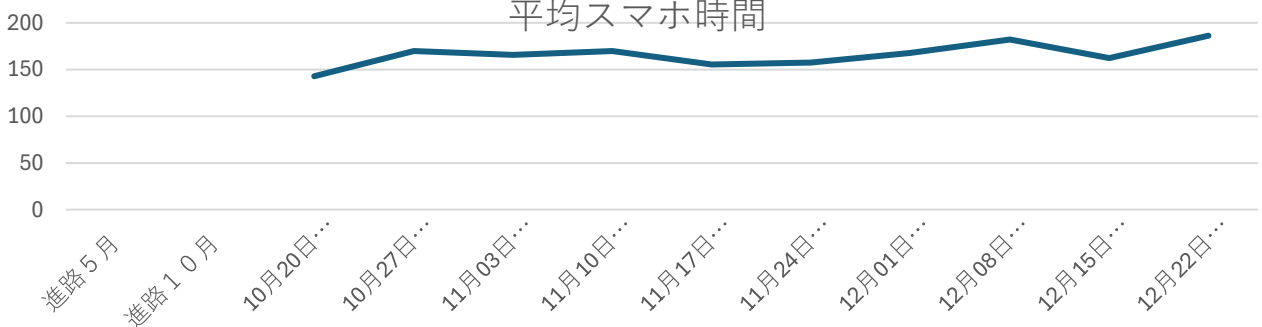

2年 生活調査結果

学習時間

平均学習時間

スマホ時間

平均スマホ時間