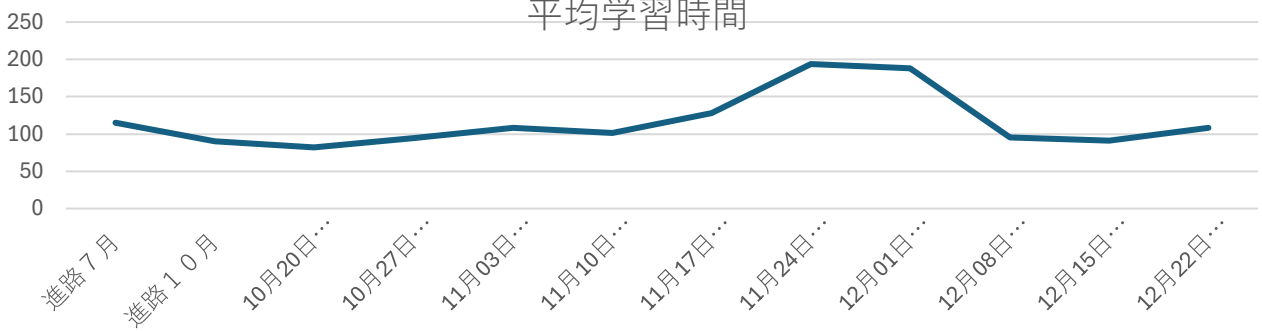

1年 生活調査結果

学習時間

平均学習時間

スマホ時間

平均スマホ時間

2年 生活調査結果

学習時間

平均学習時間

1日あたりの遅刻数