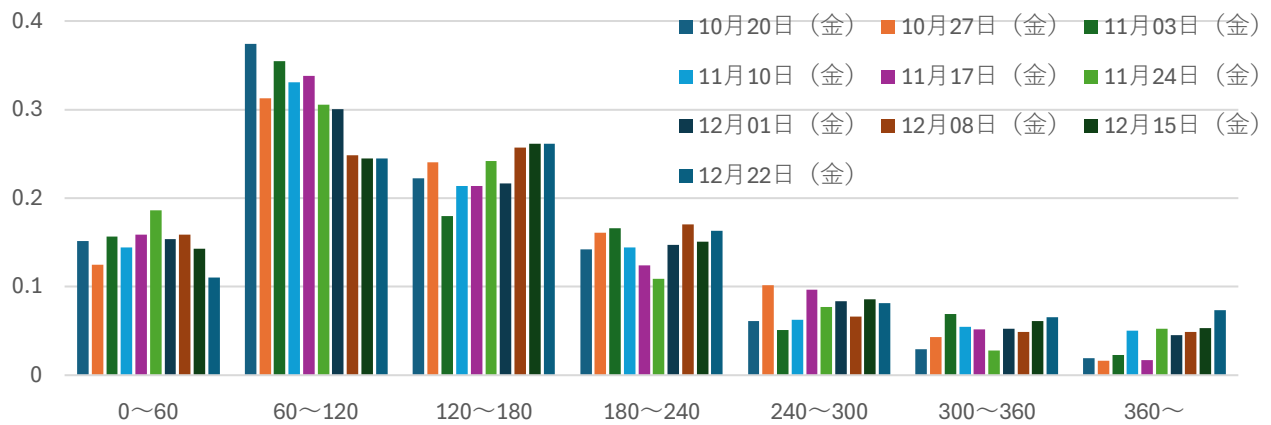

1年 生活調査結果

学習時間

平均学習時間

スマホ時間

平均スマホ時間

2年 生活調査結果

学習時間

平均学習時間

1日あたりの遅刻数