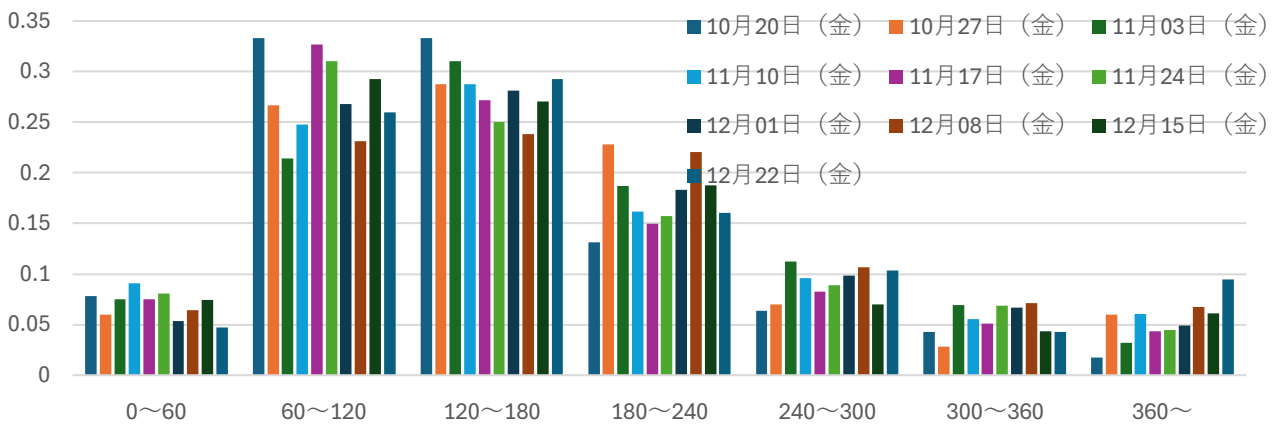

スマホ時間

平均スマホ時間

2年 生活調査結果

学習時間

平均学習時間

スマホ時間

平均スマホ時間

遅刻数

1日あたりの遅刻数