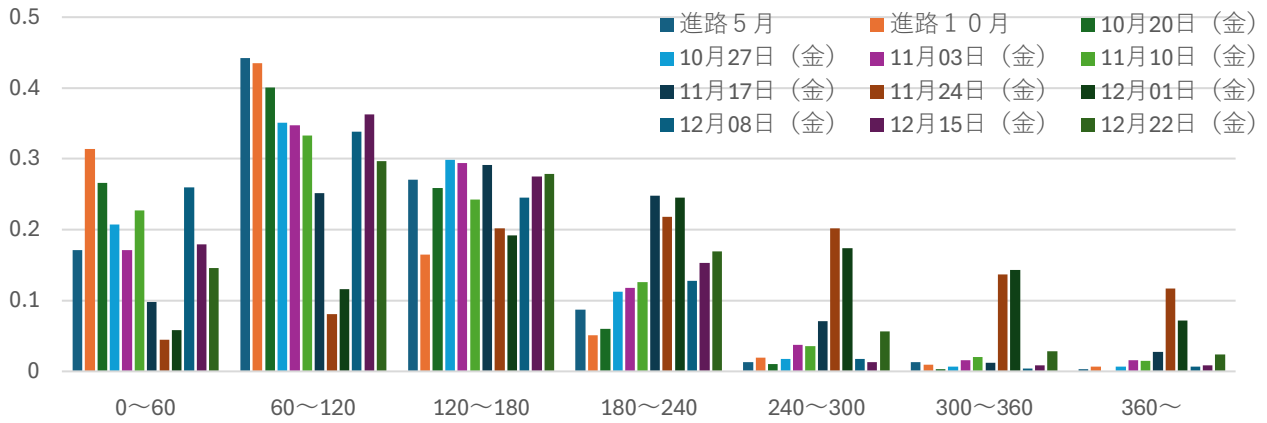

1年 生活調査結果

学習時間

平均学習時間

スマホ時間

平均スマホ時間

2年 生活調査結果

学習時間

平均学習時間

1日あたりの遅刻数