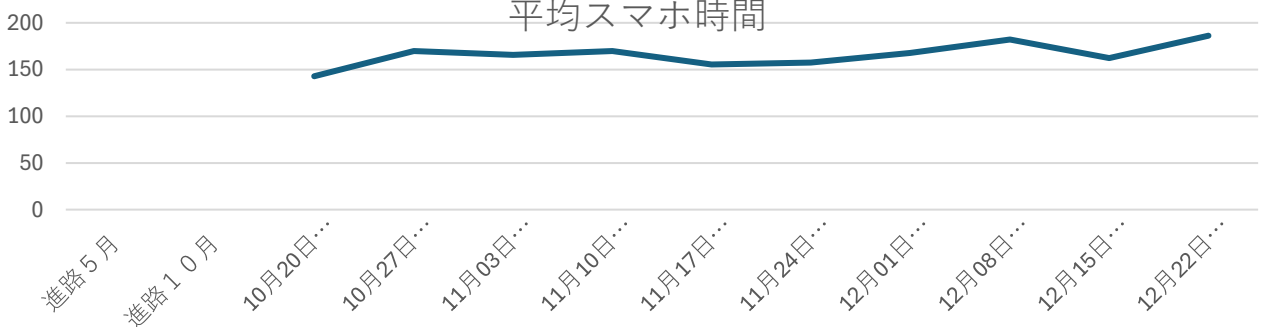

遅刻数

平均スマホ時間