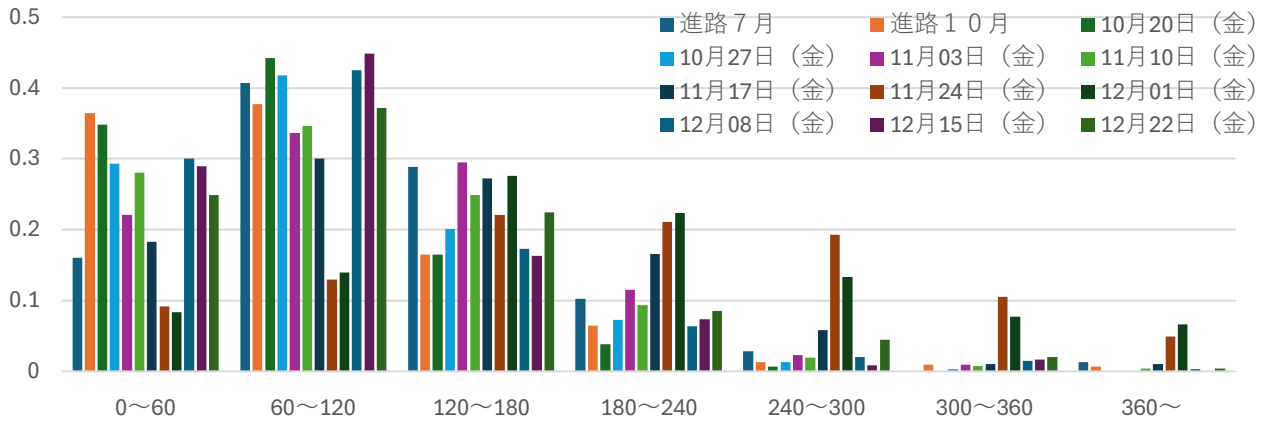

1年 生活調査結果

学習時間

平均学習時間

スマホ時間

平均スマホ時間

2年 生活調査結果

学習時間

平均学習時間

1日あたりの遅刻数