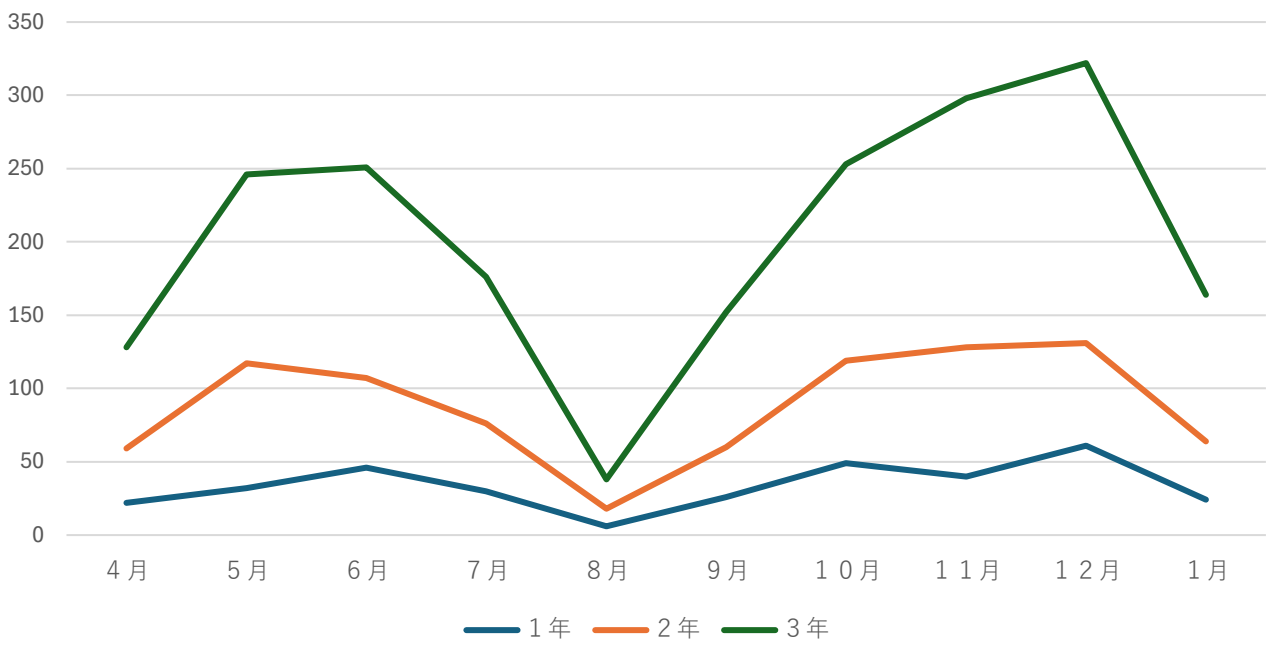

1日あたりの遅刻数