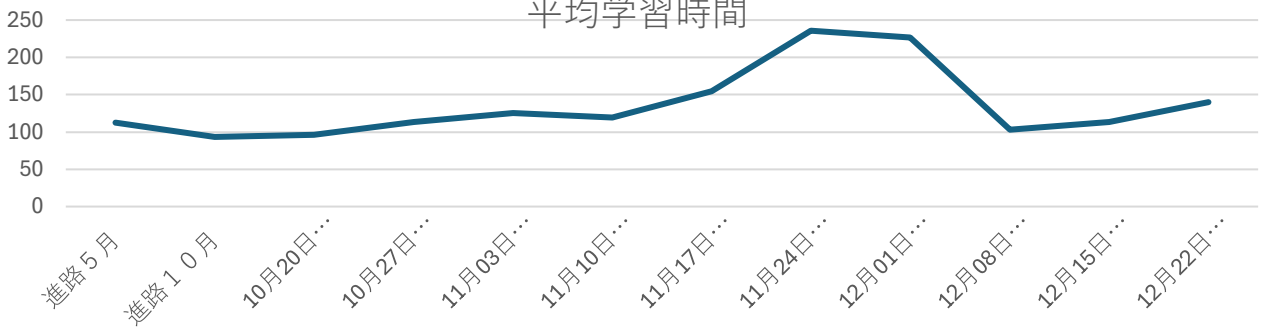

2年 生活調査結果

学習時間

平均学習時間

スマホ時間

平均スマホ時間