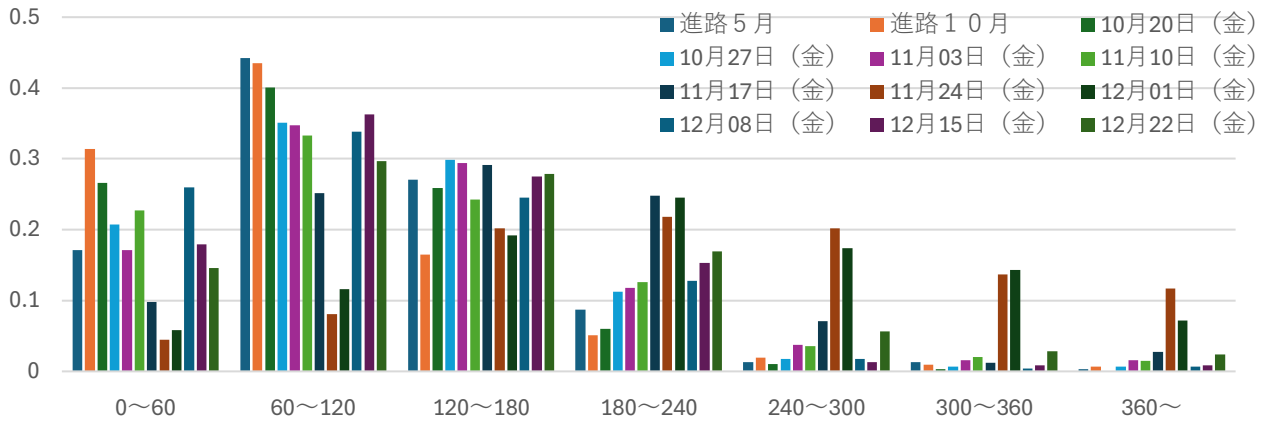

2年 生活調査結果

学習時間