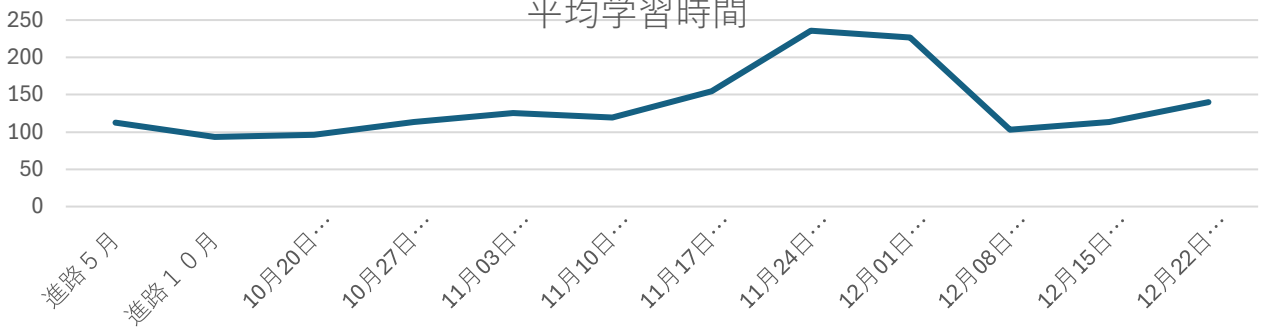

1年 生活調査結果

学習時間

平均学習時間

スマホ時間

平均スマホ時間

2年 生活調査結果

学習時間

平均学習時間

1日あたりの遅刻数