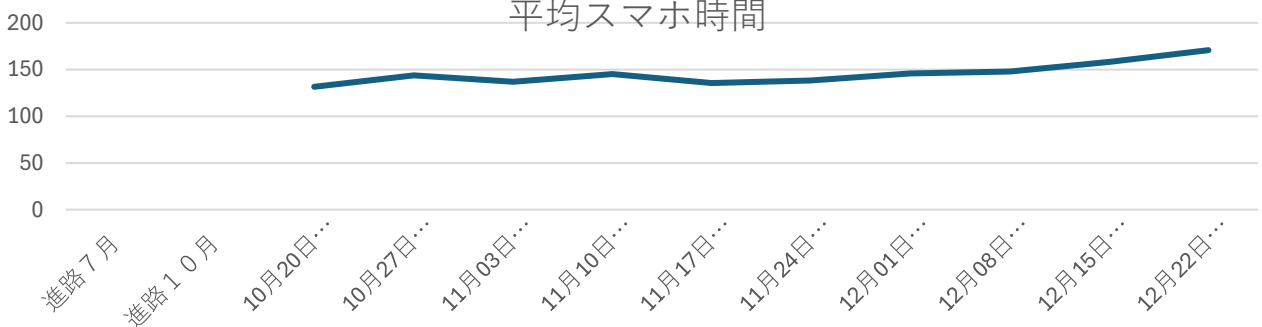

1年 生活調査結果

学習時間

平均学習時間

スマホ時間

平均スマホ時間

2年 生活調査結果

学習時間

平均学習時間

1日あたりの遅刻数