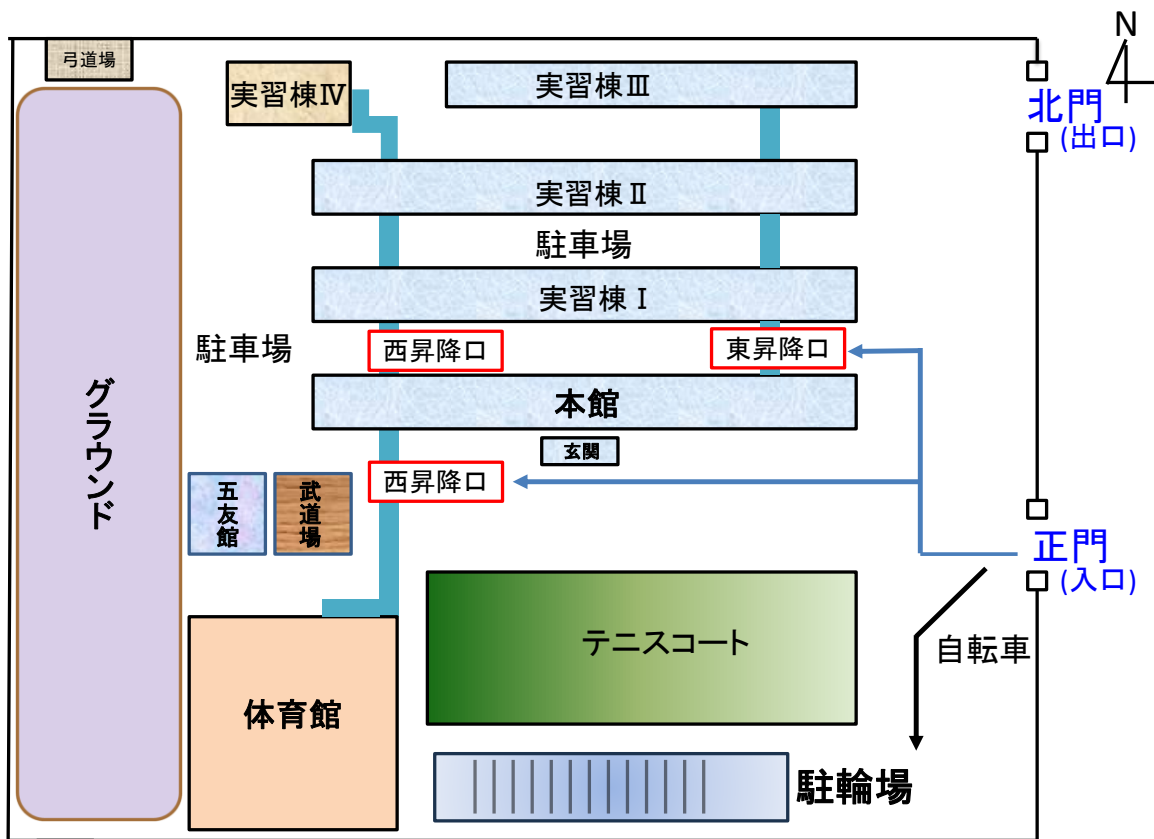

夏の高校見学会

中学校別受付会場の案内

来校時の流れ

1. 中学校別に指定された入口から校舎内に入ってください。
2. 受付は各説明会場（本館の教室）で行います。

【校舎配置図】

※注意事項

- ・参加申し込みされた日時を確認し、時間厳守で参加してください。
9時20分より受付を開始します。
- ・筆記用具及び上履き、下履き袋をご持参ください。
- ・熱中症予防のため、水分補給ができるように準備してください。
- ・駐車スペースが限られていますので、公共交通機関等の利用にご協力ください。

【中学校別昇降口と教室案内】

7月24日（月）

入口	教室	中学校名
東昇 降口	①	岐阜清流・岐阜中央・本荘・加納
	②	梅林・長森・長良・三輪
	⑦	長森南・東長良・境川
	⑧	草潤・教育大附属・羽島・竹鼻・各務原中央
	⑨	羽島中央・中島・桑原学園・那加・各務原桜丘・稲羽・川島 鶴沼・蘇原
	⑩	高富・伊自良・美山・巣南・糸貫・平田・城南・不破・関ヶ原・神戸
西昇 降口	③	島・岩野田・藍川・厚見
	④	精華・青山
	⑤	岐北・陽南
	⑥	藍川東・岐阜西・藍川北・登龍・東安・揖斐川・大野・中部
	⑪	穂積・穂積北・西(大垣)
	⑫	岐南・笠松・南学園・北学園

7月25日（火）

入口	教室	中学校名
東昇 降口	①	岐阜清流・岐阜中央・長良・加納
	②	梅林・長森・北学園
	⑦	東長良・教育大附属・羽島・竹鼻
	⑧	羽島中央・那加・関緑ヶ丘
	⑨	各務原桜丘・稲羽・川島・蘇原・西部
	⑩	各務原中央・高富・伊自良・美山
西昇 降口	③	島・岩野田・東安
	④	精華・藍川・三輪・大野・美濃加茂東
	⑤	岐北・厚見・青山・藍川北・坂祝
	⑥	陽南・岐阜西・長森南
	⑪	穂積・穂積北・巣南
	⑫	真正・糸貫・岐南