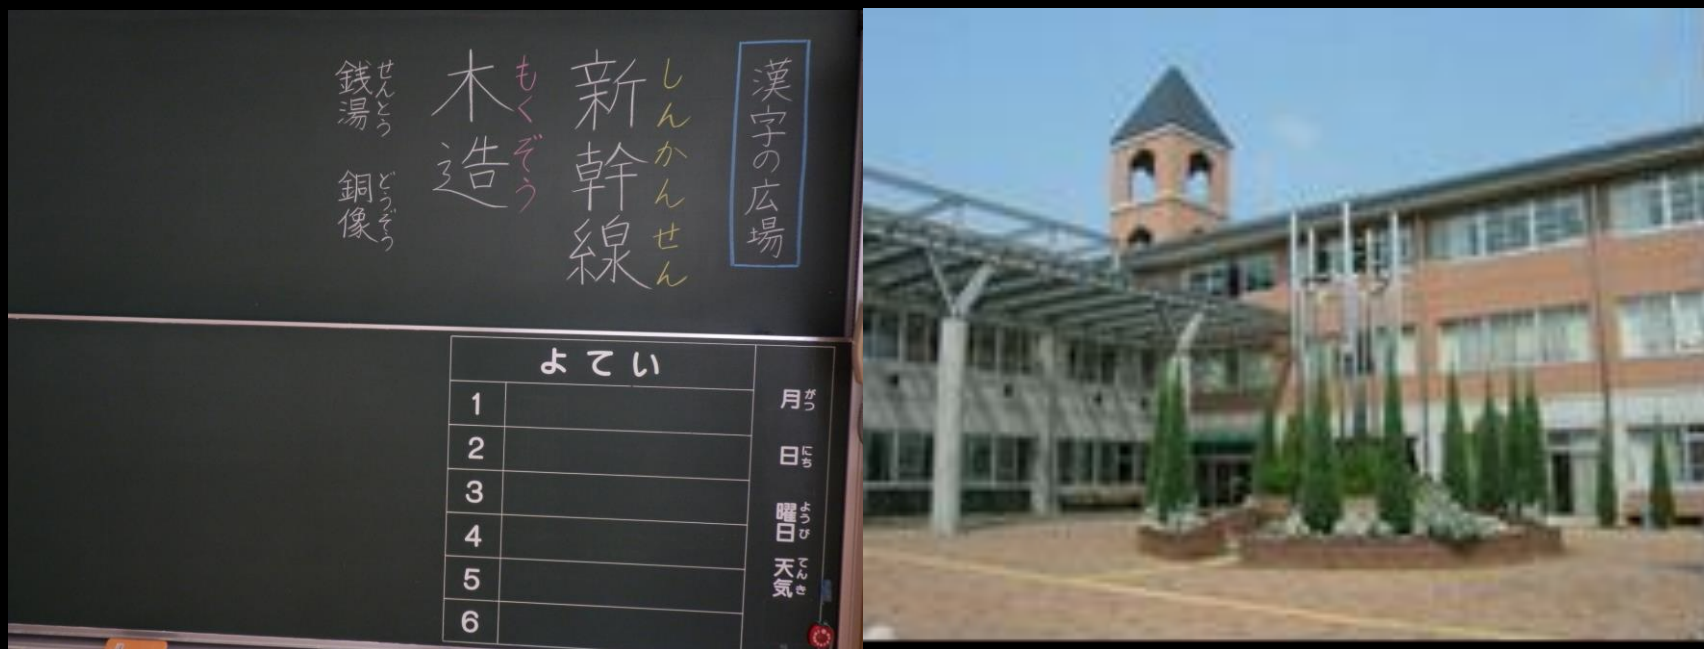

見えにくい人の見え方の例

たとえば、黒板の文字や景色、写真、人の顔など様々なものが、いくつかの要因により見えにくくなります

■見えにくさの要因

- ①ピンボケ状態
- ②混濁状態
- ③暗幕不良状態
- ④照明不良状態
- ⑤振とう状態
- ⑥視野の限定状態
- ⑦暗点

■見えにくさの要因

①ピンボケ状態

カメラのピントが合っていないような状態。

①ピンボケ状態

①ピンボケ状態

■見えにくさの要因

②混濁状態

スリガラスを通して見ているような状態。

②混濁状態

漢字の広場

新幹線

木造