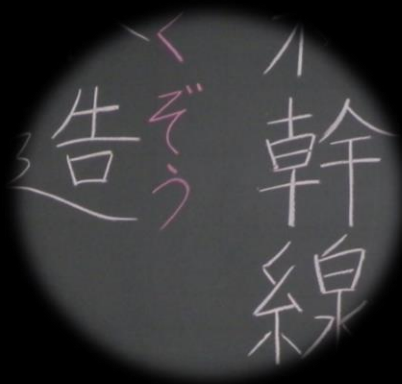

見えにくい人の見え方の例

たとえば、黒板の文字や景色、写真、人の顔など様々なものが、いくつかの要因により見えにくくなります

■見えにくさの要因

- ①ピンボケ状態
- ②混濁状態
- ③暗幕不良状態
- ④照明不良状態
- ⑤振とう状態
- ⑥視野の限定状態
- ⑦暗点

■見えにくさの要因

①ピンボケ状態

カメラのピントが合っていないような状態。

①ピンボケ状態

①ピンボケ状態

■見えにくさの要因

②混濁状態

スリガラスを通して見ているような状態。

②混濁状態

漢字の広場

新幹線

木造

聖徳太子

よてい		所
1		所
2		所
3		所
4		所
5		所
6		所

■見えにくさの要因

③暗幕不良状態

暗幕が不良な室内で映画を上映しているような状態。

④照明不良状態

映写機の光源が弱く、スクリーンの映像が薄暗くなるような状態。

■見えにくさの要因

⑤振とう状態

自分の意志に反して眼球が揺れる状態

⑥視野の限定状態

視野が欠ける、あるいは狭い状態

⑥視野の限定状態

■見えにくさの要因

⑦暗点

視野の中心部が見えにくい状態