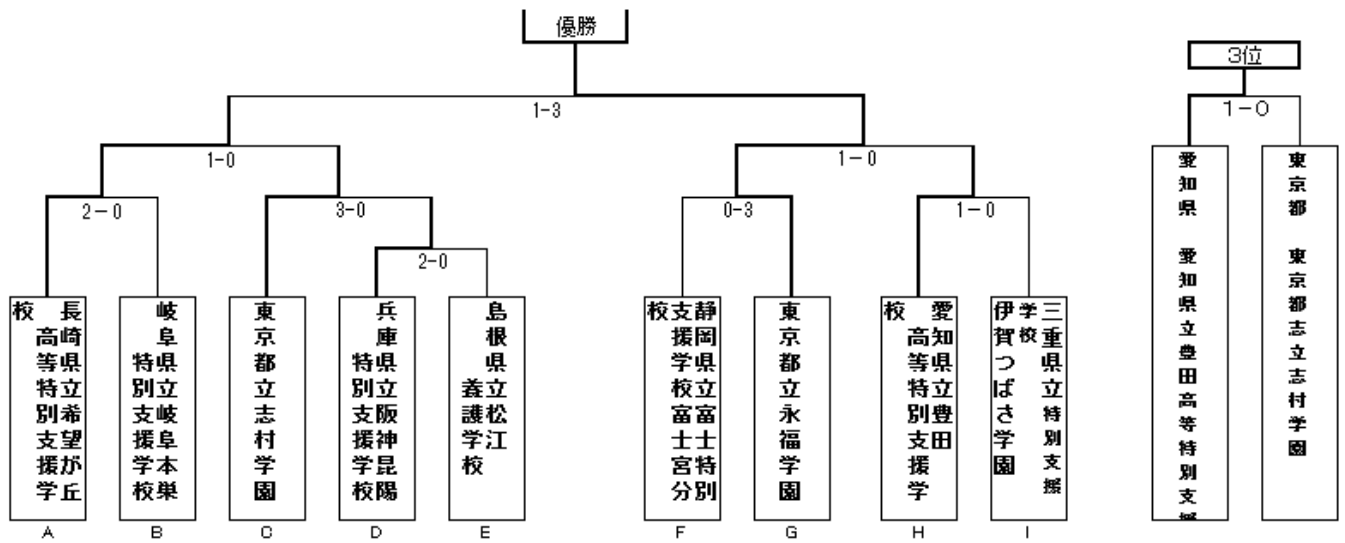

平成28年度 第2回全国知的障害特別支援学校高等部サッカー選手権大会

公式トーナメント

	岐阜県立岐阜本巣特別支援学校	島根県立松江養護学校	兵庫県立阪神昆陽特別支援学校	静岡県立富士宮特別支援学校富士宮分校	三重県立特別支援学校伊賀つばさ学園	順位
岐阜本巣特別支援学校		○ 2-0	○ 2-1	○ 2-0	○ 1-0	1
島根県立松江養護学校	x 0-2		△ 0-0	x 0-1	○ 1-0	4
兵庫県立阪神昆陽特別支援学校	x 1-2	△ 0-0		○ 1-0	○ 1-0	2
静岡県立富士宮特別支援学校富士宮分校	x 0-2	○ 1-0	x 0-1		○ 1-0	3
三重県立特別支援学校伊賀つばさ学園	x 0-1	x 0-1	x 0-1	x 0-1		5