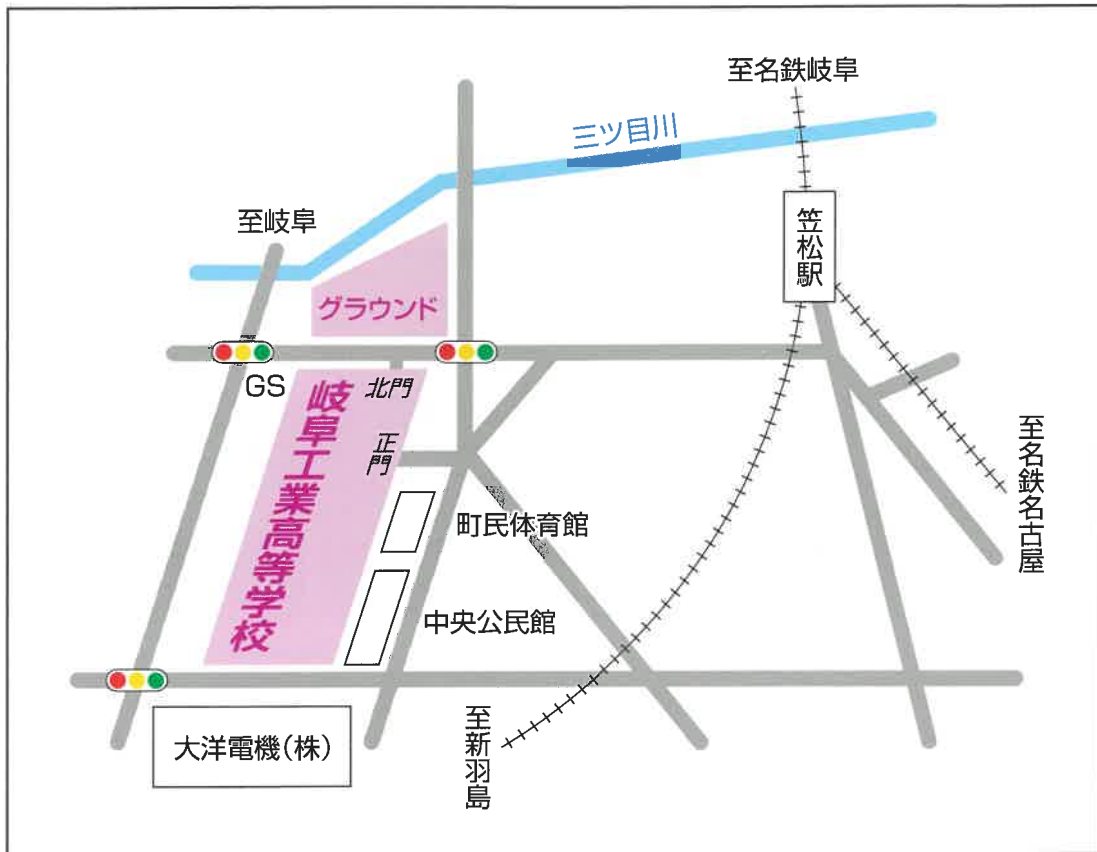

## 部活動

バドミントン部、卓球部、陸上競技部、スポーツ部、検定部、文化部など、いろいろな部活動がありますので、皆さんもぜひチャレンジしてみてください。

Access

笠松駅から徒歩5分

名鉄岐阜駅 → 笠松駅 約10分

名鉄名古屋駅 → 笠松駅 約30分

新羽島駅 → 笠松駅 約25分