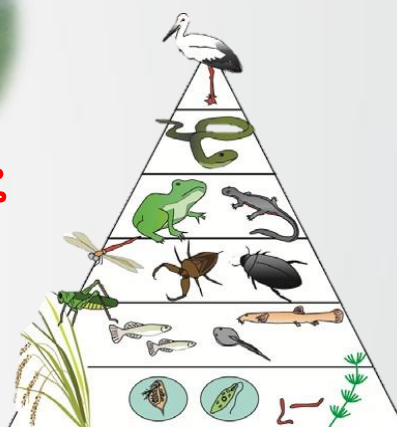

今年も校内水田に
魚たちがやってきました

ナマズ

タモロコ

水田 = 米作りの場所

それだけではなくて...

水田 = 生き物をはぐくむ場所

水田で魚の捕獲調査

捕獲した魚の同定(識別)

捕獲できた魚

水田に
設置して
いる魚道

ナマズ、ドジョウ、
コイ、タモロコを捕獲

*魚道とは、水田と水路の落差
を解消するスロープのこと

水田に魚道を設置し、減農薬農法で稲を
栽培することで、**生き物をはぐくむ**(産卵
や成長を促す)**水田管理**を行っています。