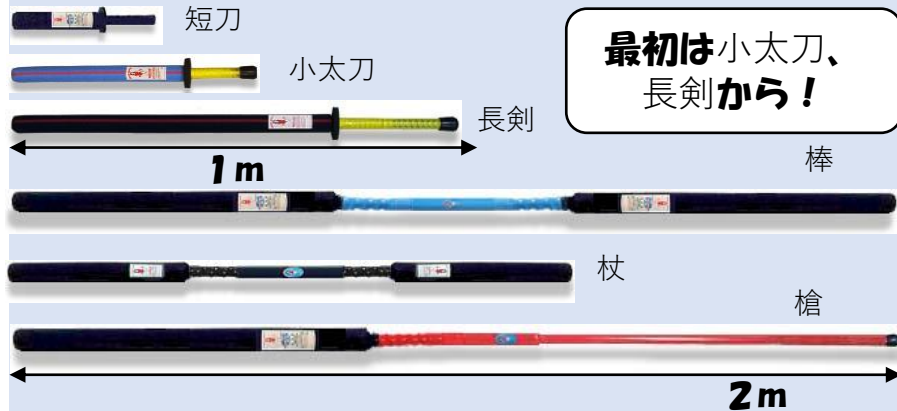

- ② 様々な得物や盾を使える！
  ⇒ 自分の強みに合わせて選べる！