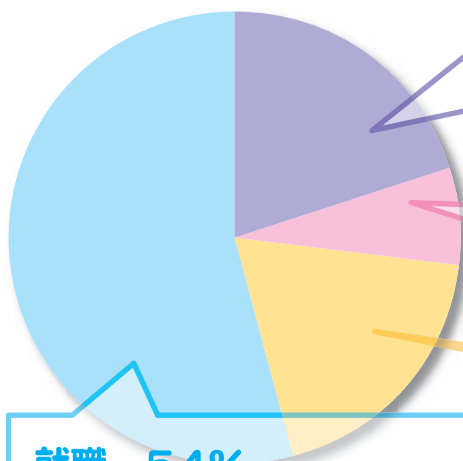

あなたの将来の夢を実現するキャリア教育

総合的な学習の時間「不破スピリットタイム (FST)」を柱とした体系的なキャリア教育により、将来の夢を実現します。

1年 自己を知る

- 進路適性検査
- 体験型進路ガイダンス
- 類型別講話
- 地元企業の高校内企業説明会
- 進路サポート学習
- 親の心学習 等

2年 自己を磨く

- 分野別進路ガイダンス
- 地元企業の高校内企業説明会
- 岐阜経済大学との高大連携
- インターンシップ
- キャリア教育アドバイザー講話
- 類型別3年生と語る会 等

3年 自己を築く

- 進路希望別ガイダンス
- オープンキャンパス
- ビジネスマナーテスト
- 面接・小論文指導
- 就職支援対策ワーク
- 内定者・合格者支援セミナー 等

卒業後の進路

(平成27年3月卒業生実績)

四年制大学 20%

主な進学先…岐阜経済大学 岐阜聖徳学園大学 中部学院大学
愛知学院大学 愛知工業大学 修文大学 中部大学
椋山女学園大学 名城大学 長浜バイオ大学

短期大学 7%

主な進学先…大垣女子短大 岐阜保健短大
中部学院大学短大部 修文大学短大部