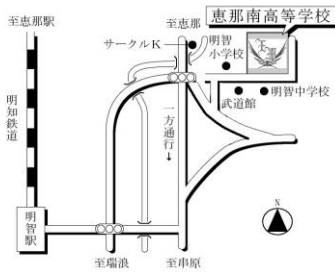

恵那南高等学校

全日制、総合学科

なりたい自分に出会いませんか？

大学進学と 100%の就職を実現します

令和2年度定員		
学科名	定員	計
総合学科	60	60

明知鉄道明智駅下車
徒歩 10分

〒509-7793 恵那市明智町 41-2
TEL (0573) 54-2537 FAX (0573) 54-4652
URL <https://school.gifu-net.ed.jp/enaminami-hs/>