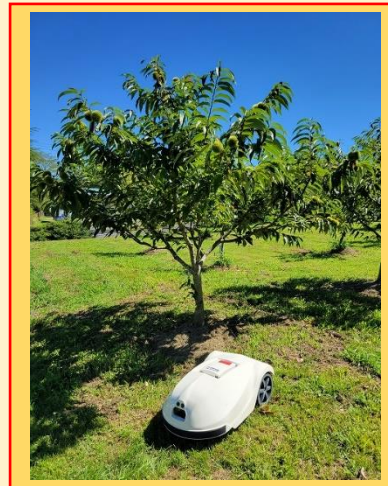

8/4
3年生

NEWS

奥戸農場のクリ園に 自走式ロボット草刈機を導入！

本校圃場の奥戸農場のクリ園に自走式のロボット草刈機を導入しました。

今回は伊藤青少年育成奨学会様より、ご支援していただき、購入することができました。

スマホでデータを草刈り機本体に送り、クリ園20aを自動で草刈りします。

今回は（株）和同産業さんと（有）林農機商会さんに協力していただき、設置しました。

スマート農業の一環として省力化を今後も考えていきたいです。