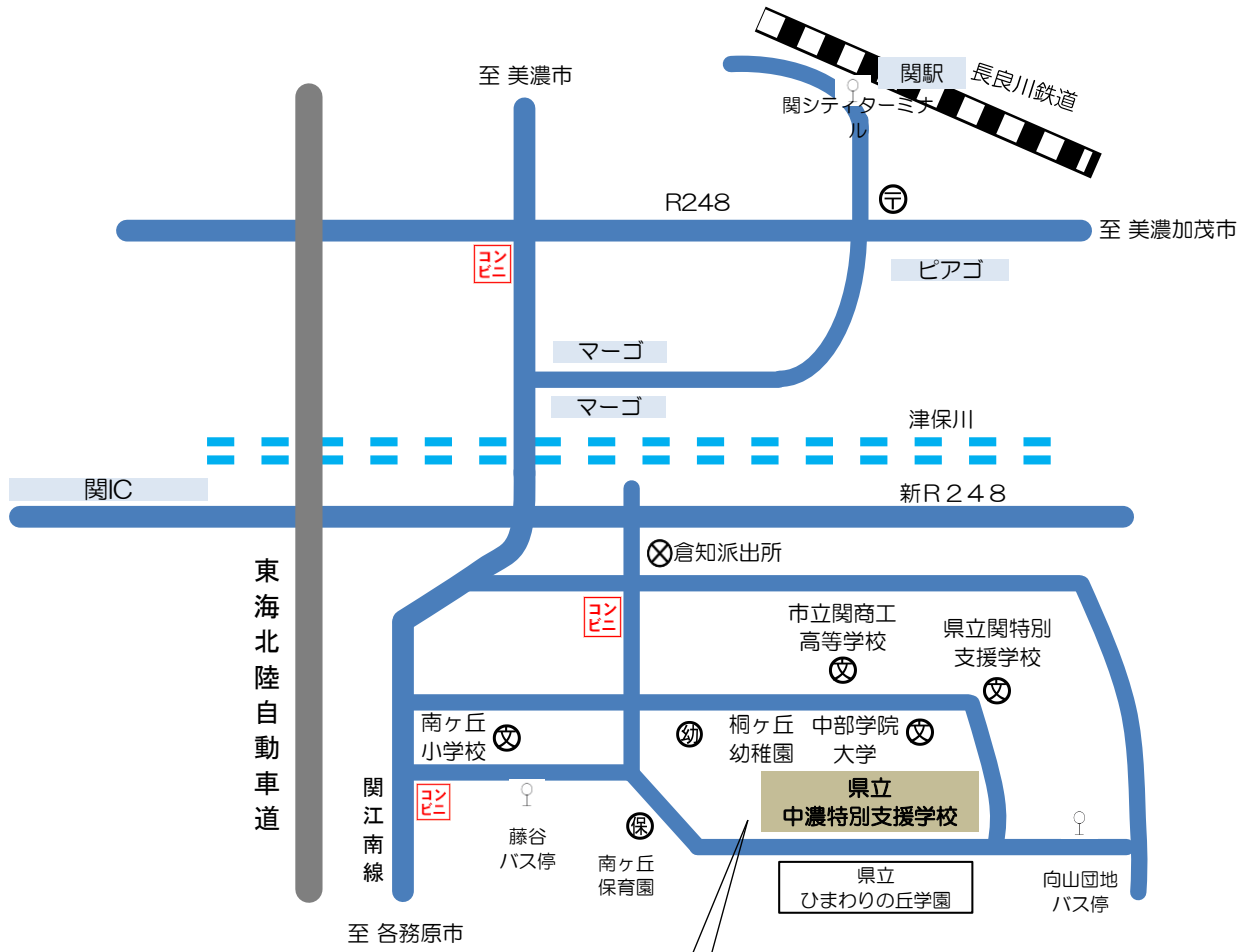

交通案内図

○長良川鉄道関駅、岐阜バス関シティターミナルより倉知線向山団地バス停下車 徒歩5分

○名鉄各務原線三柿野駅より岐阜バス倉知線せき東山行き藤谷バス停下車 徒歩5分

体験学習 駐車場の案内