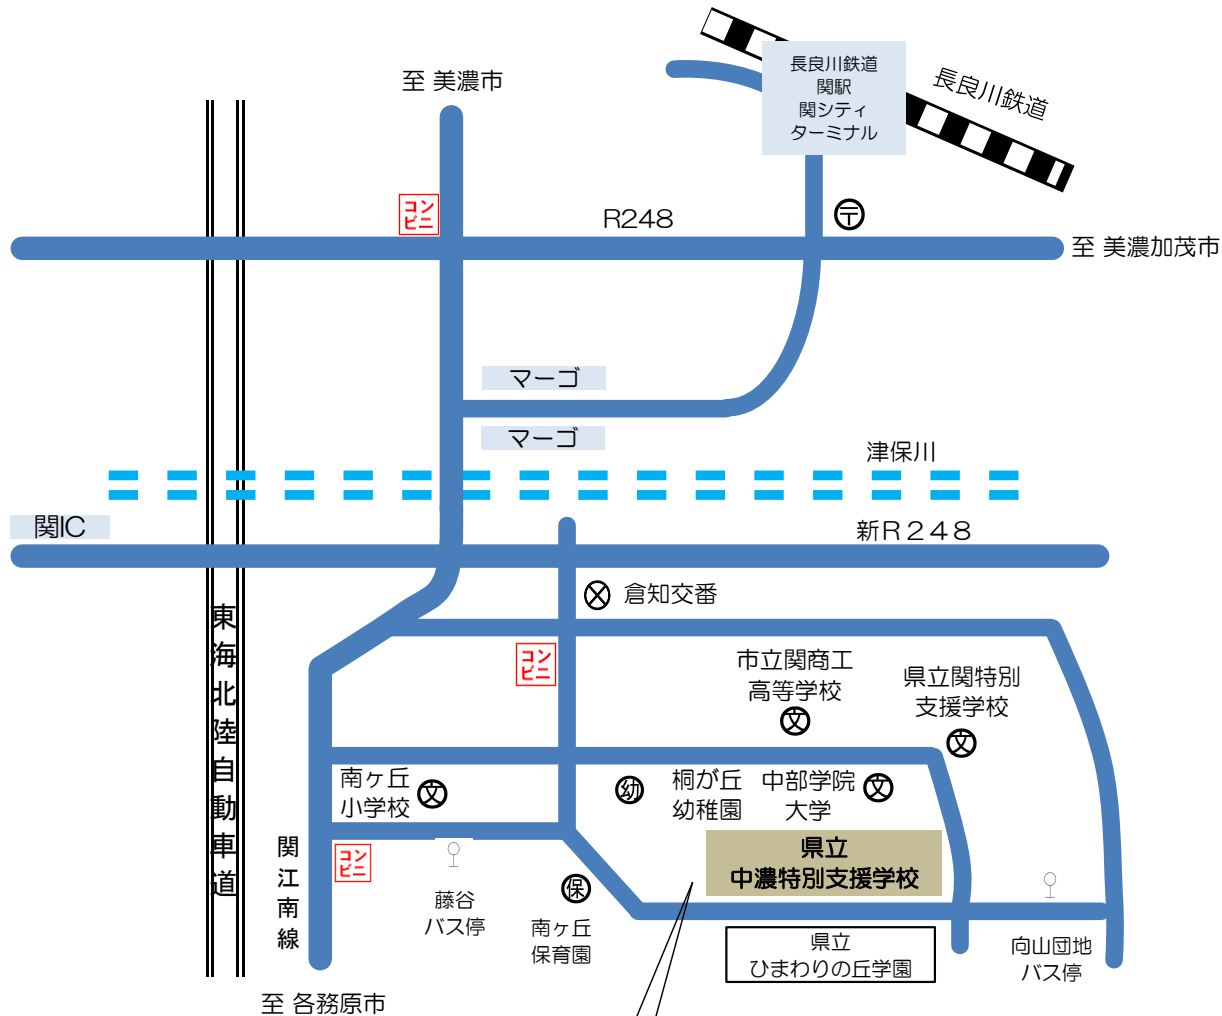

交通案内図

○長良川鉄道関駅、関シティターミナルより倉知線向山団地バス停下車 徒歩5分

○名鉄各務原線三柿野駅より岐阜バス倉知線せき東山行き藤谷バス停下車 徒歩5分

小学部体験学習 駐車場の案内