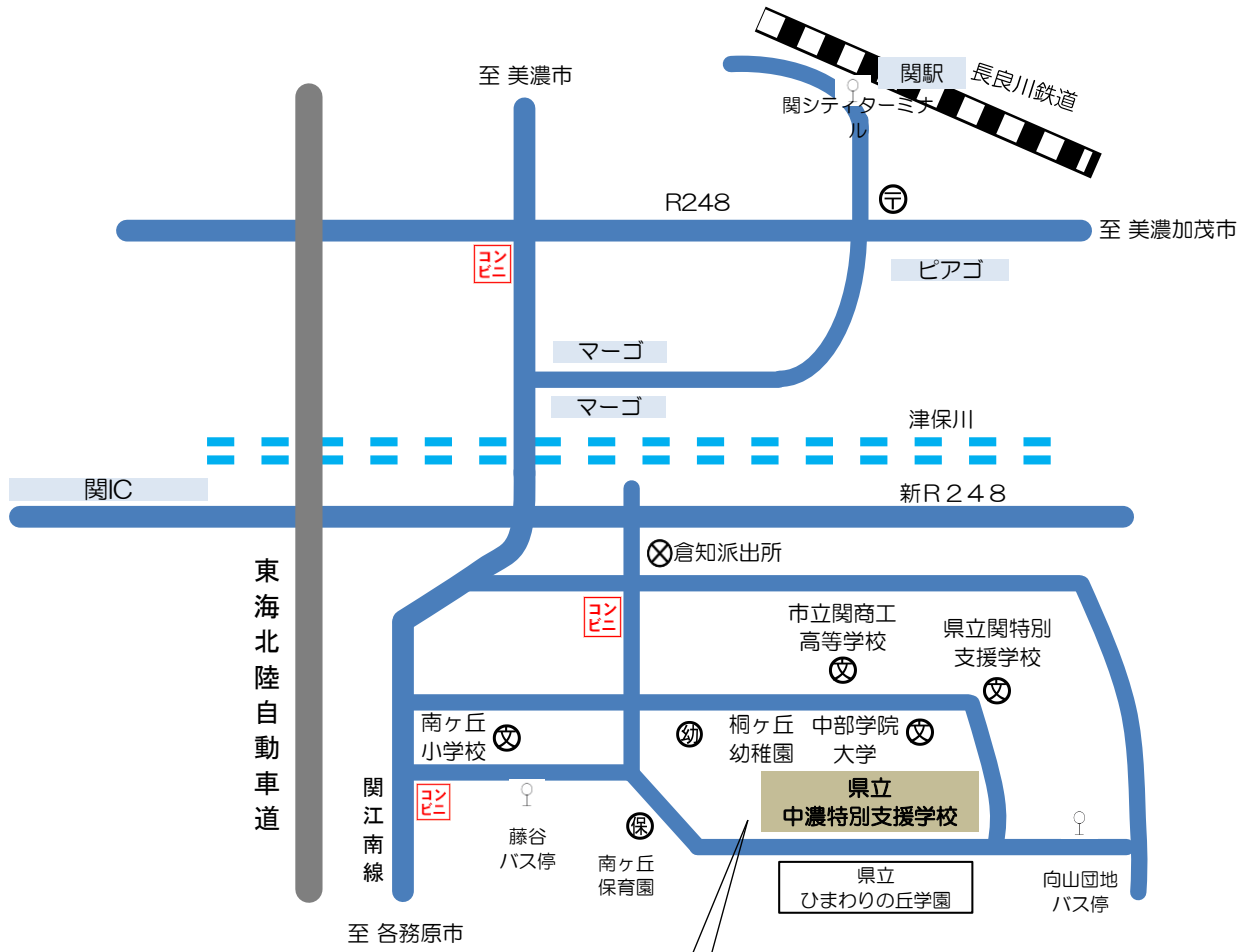

交通案内図

○長良川鉄道関駅、岐阜バス関シティターミナルより倉知線向山団地バス停下車 徒歩5分

○名鉄各務原線三柿野駅より岐阜バス倉知線せき東山行き藤谷バス停下車 徒歩5分

駐車場の案内