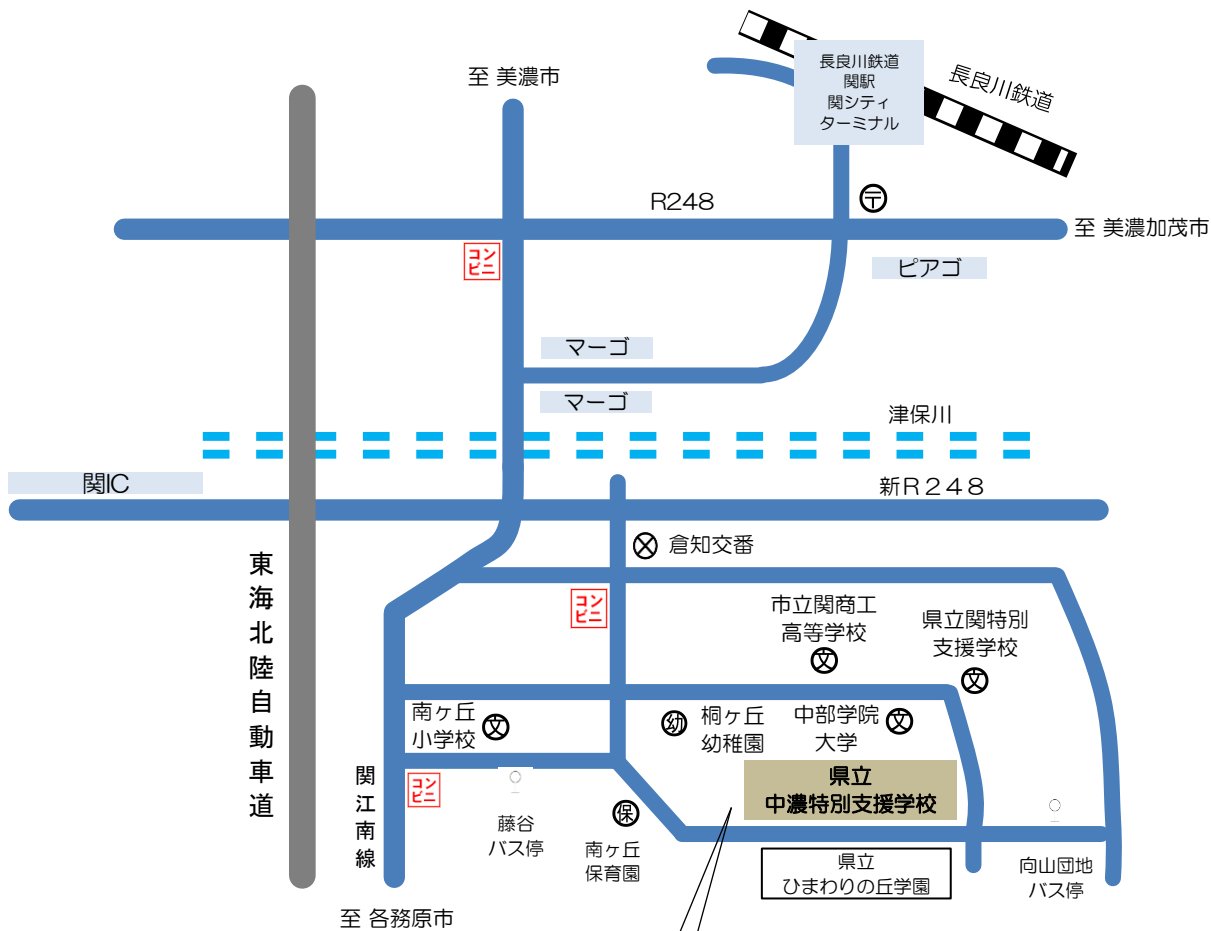

# 交通案内図

○長良川鉄道関駅、関シティターミナルより倉知線向山団地バス停下車 徒歩5分

○名鉄各務原線三柿野駅より岐阜バス倉知線せき東山行き藤谷バス停下車 徒歩5分

## 学校見学会 駐車場の案内