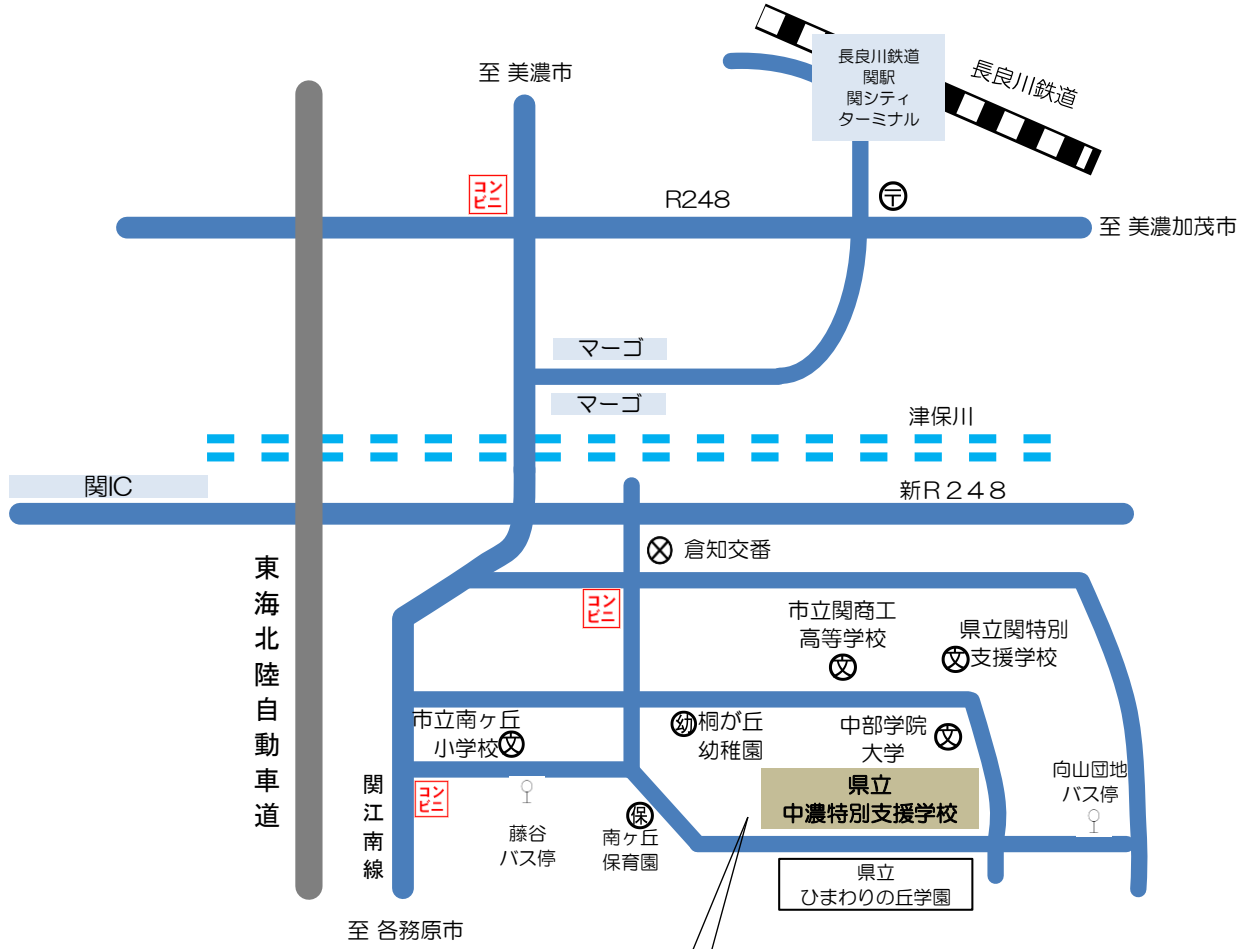

交通案内図

○長良川鉄道関駅、関シティターミナルより倉知線向山団地バス停下車 徒歩5分

○名鉄各務原線三柿野駅より岐阜バス倉知線せき東山行き藤谷バス停下車 徒歩5分

小・中学部学校見学会 駐車場