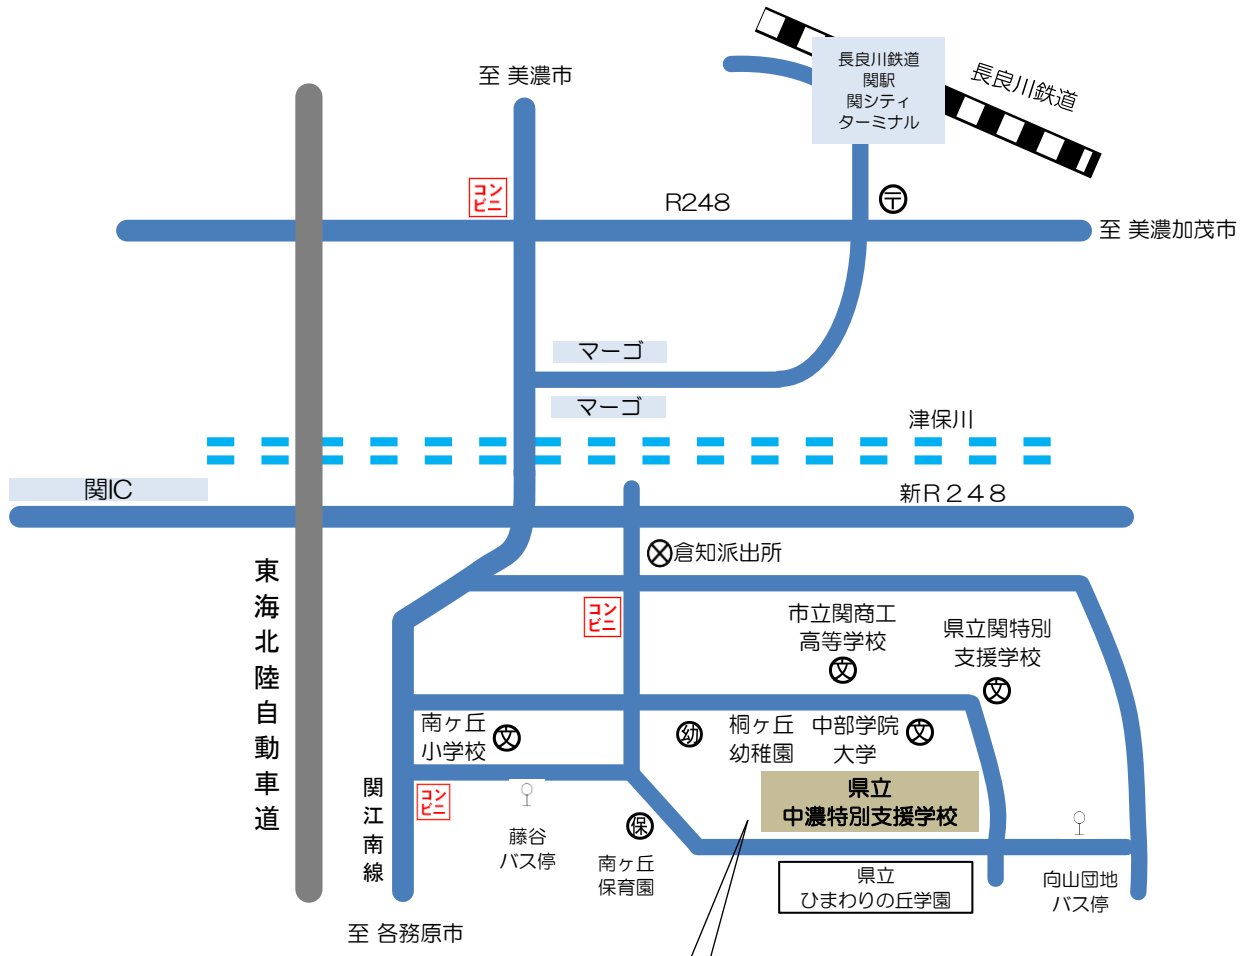

# 交通案内図

○長良川鉄道関駅、関シティターミナルより倉知線向山団地バス停下車 徒歩5分

○名鉄各務原線三柿野駅より岐阜バス倉知線せき東山行き藤谷バス停下車 徒歩5分

## 一日入学 駐車場の案内