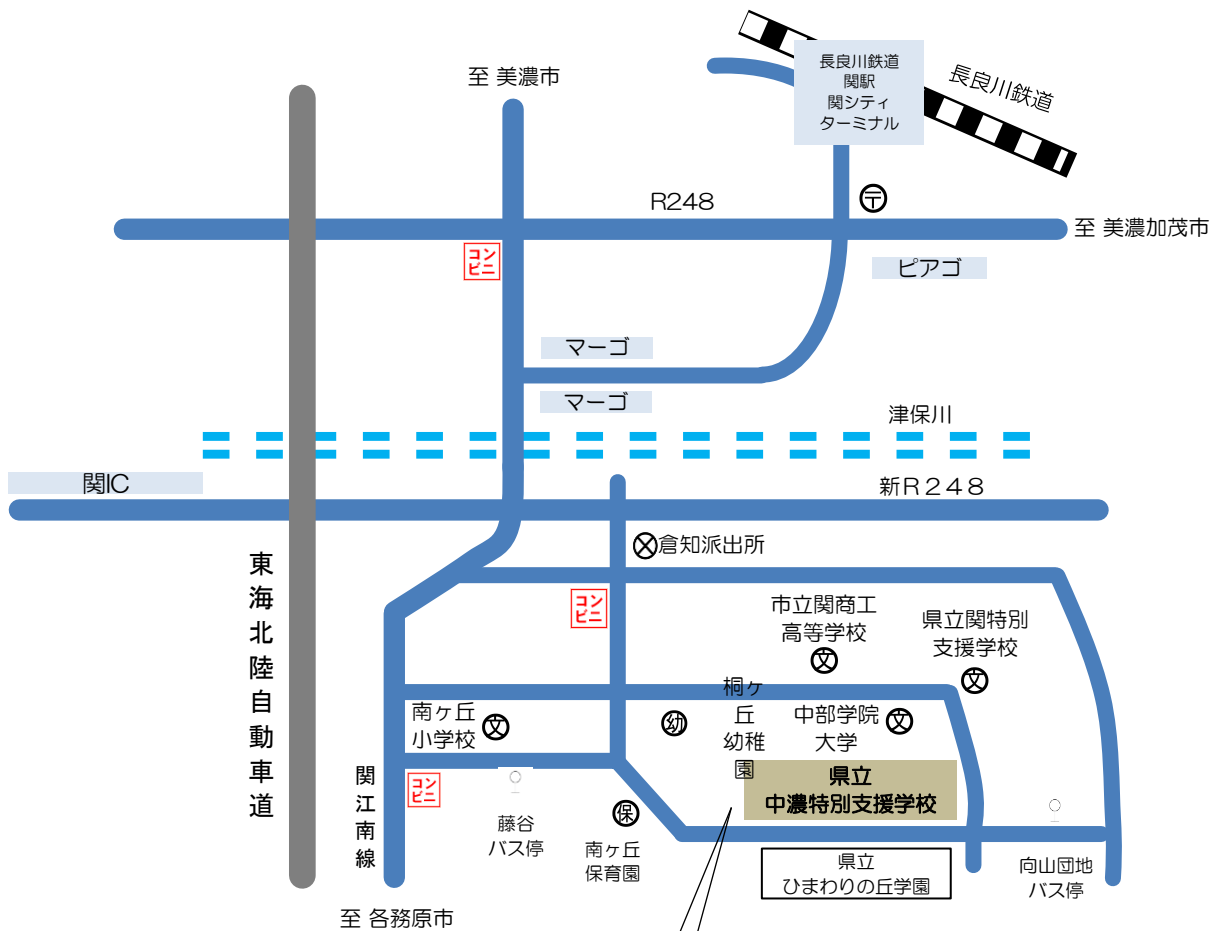

交通案内図

○長良川鉄道関駅、関シティターミナルより倉知線向山団地バス停下車 徒歩5分

○名鉄各務原線三柿野駅より岐阜バス倉知線せき東山行き藤谷バス停下車 徒歩5分

学校見学会 駐車場の案内