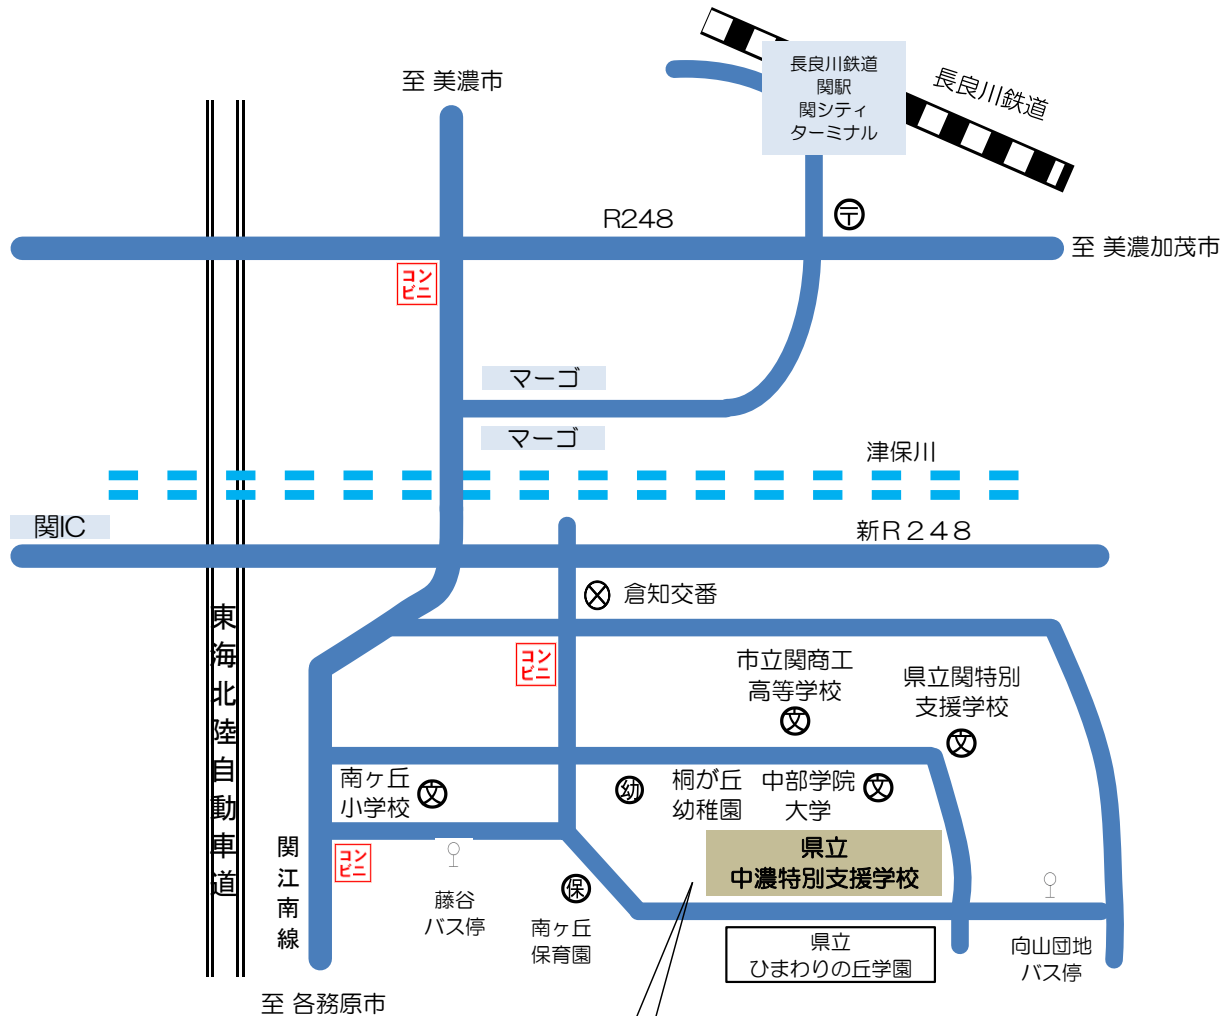

# 交通案内図

○長良川鉄道関駅、関シティターミナルより倉知線向山団地バス停下車 徒歩5分

○名鉄各務原線三柿野駅より岐阜バス倉知線せき東山行き藤谷バス停下車 徒歩5分

## 小学部体験学習 駐車場の案内