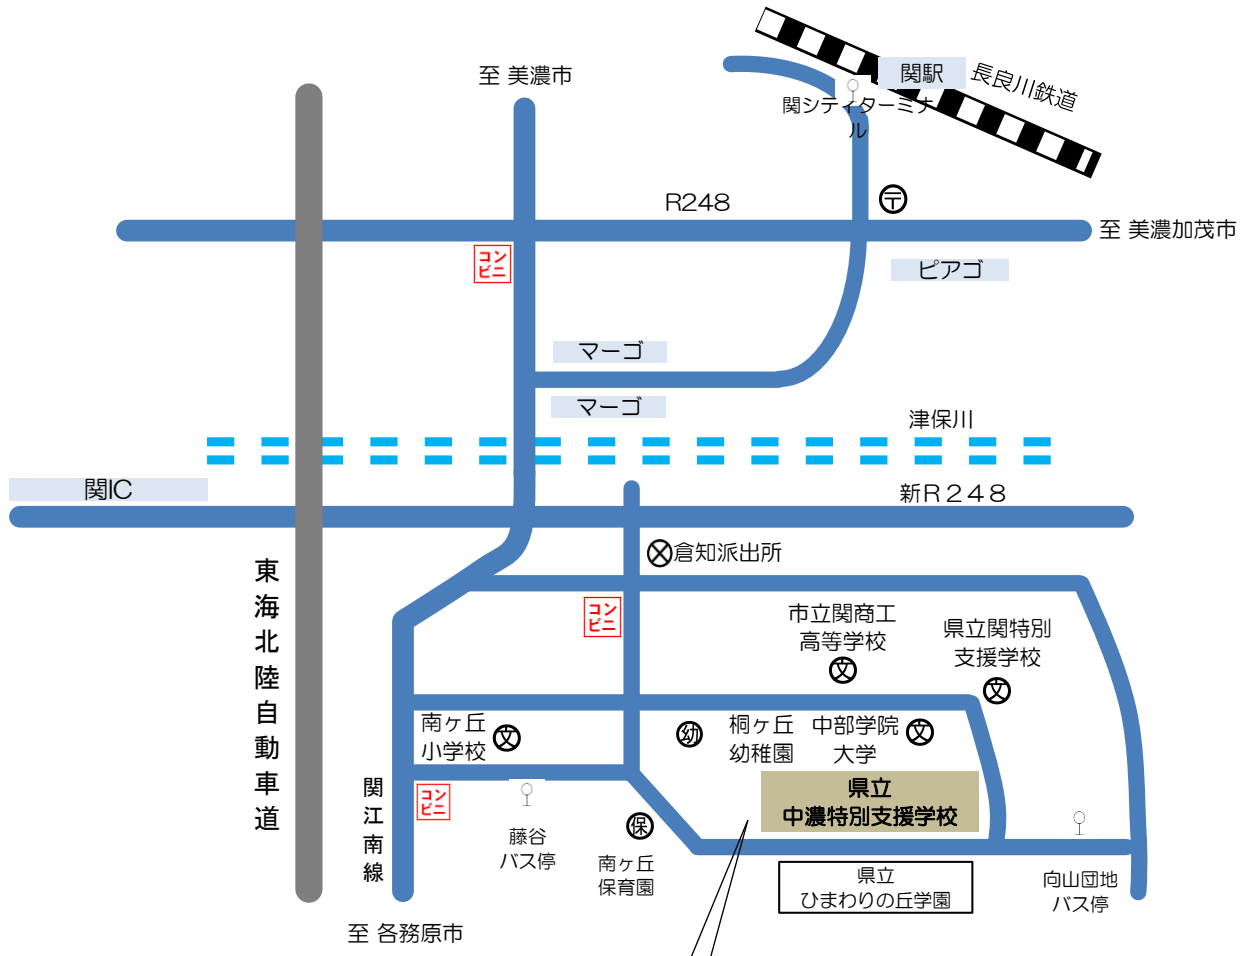

交通案内図

○長良川鉄道関駅、岐阜バス関シティターミナルより倉知線向山団地バス停下車 徒歩5分

○名鉄各務原線三柿野駅より岐阜バス倉知線せき東山行き藤谷バス停下車 徒歩5分

体験学習 駐車場の案内