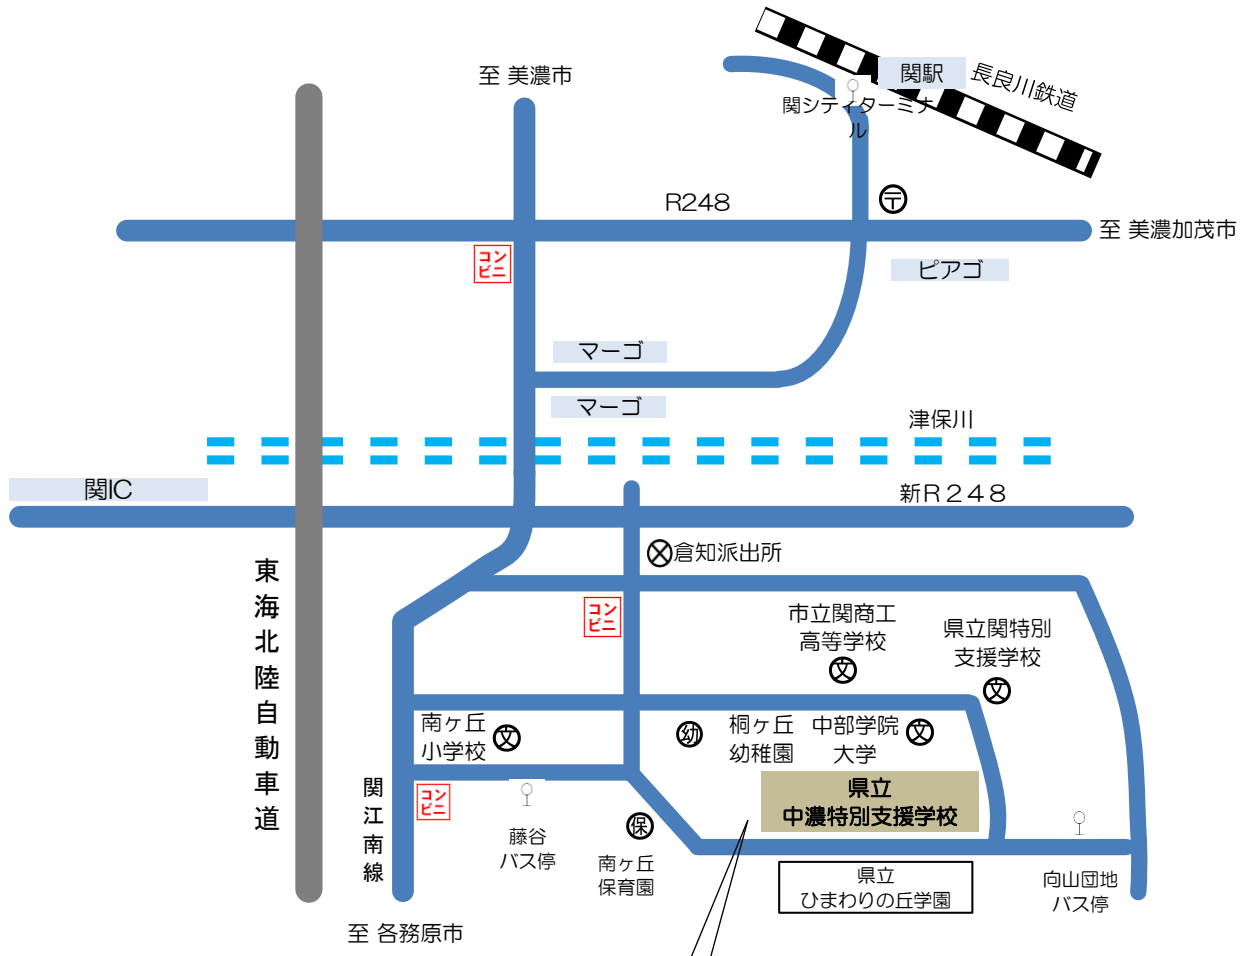

交通案内図

○長良川鉄道関駅、岐阜バス関シティターミナルより倉知線向山団地バス停下車 徒歩5分

○名鉄各務原線三柿野駅より岐阜バス倉知線せき東山行き藤谷バス停下車 徒歩5分

駐車場の案内