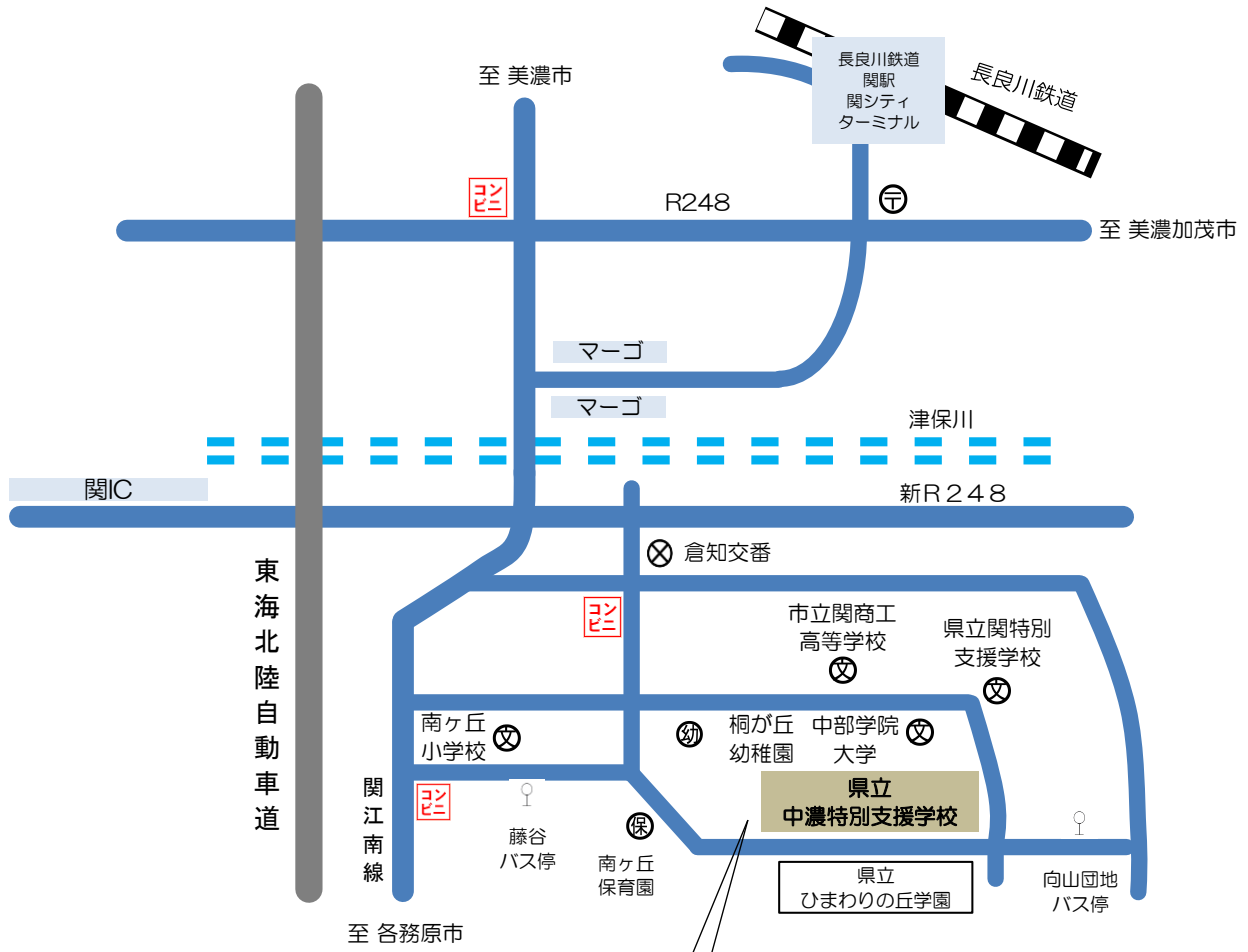

交通案内図

○長良川鉄道関駅、関シティターミナルより倉知線向山団地バス停下車 徒歩5分

○名鉄各務原線三柿野駅より岐阜バス倉知線せき東山行き藤谷バス停下車 徒歩5分

一日入学 駐車場の案内