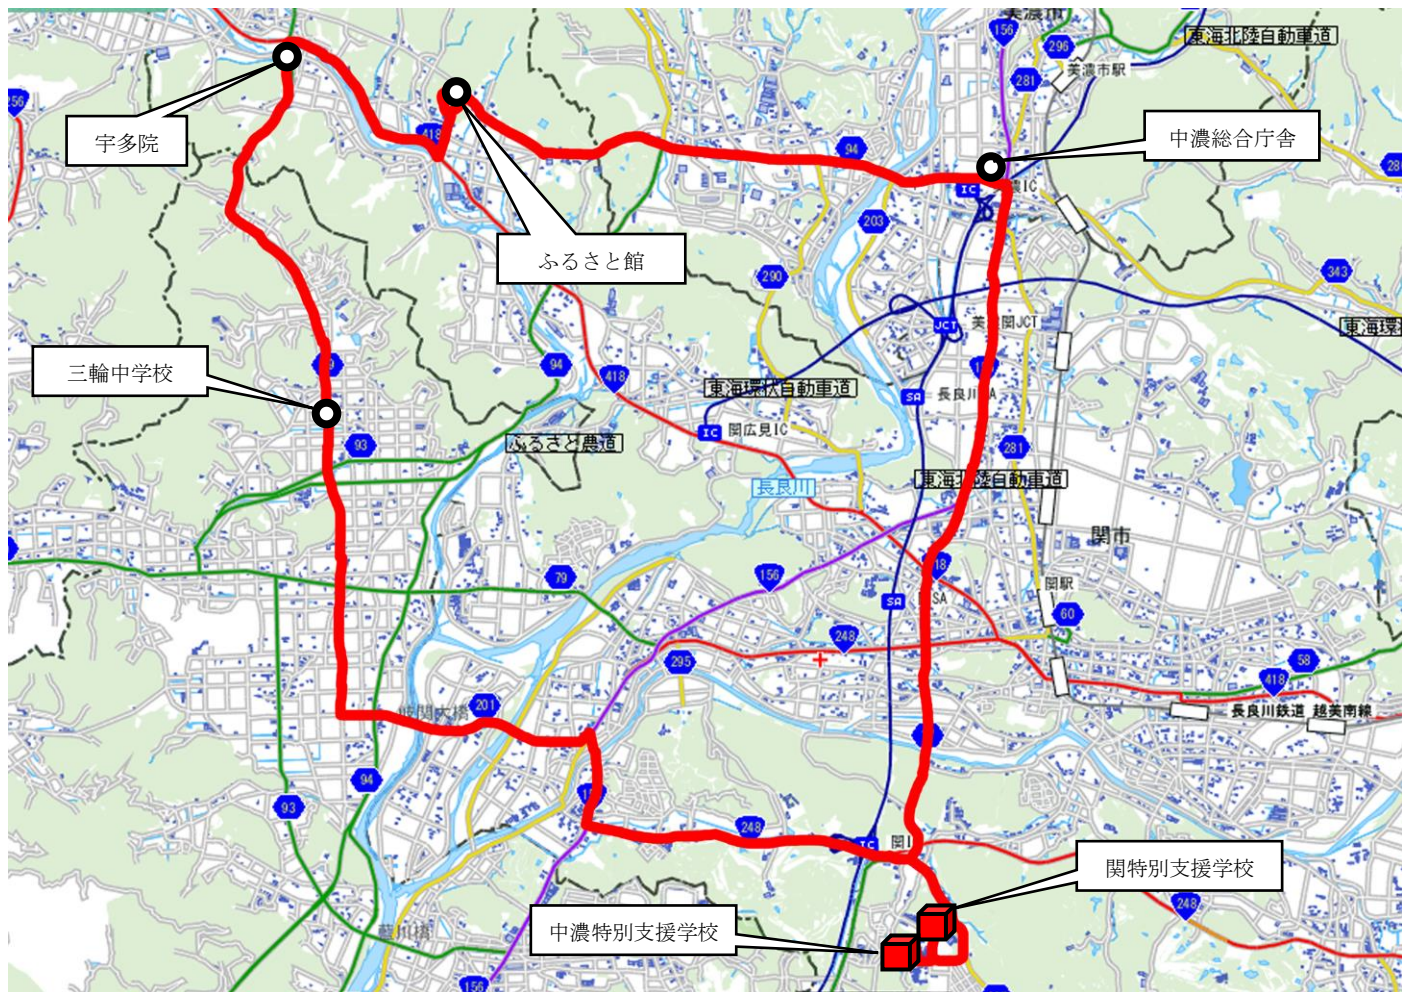

### 関・中濃特別支援学校 美濃コース（登校）

距離 登下校 39.3km

### 関・中濃特別支援学校 美濃コース（下校）