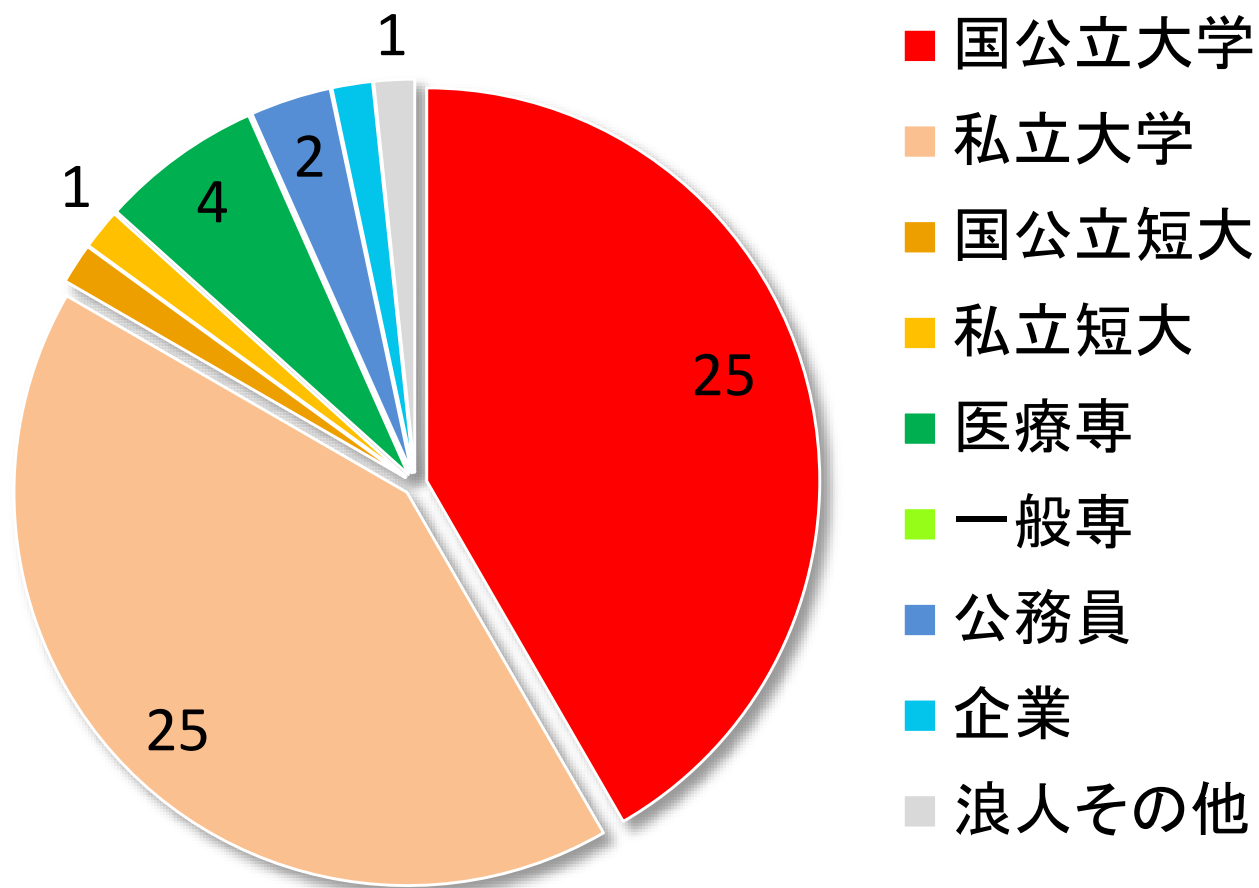

理数科進路先(2014+2015年度卒業生60人)

毎年、理数科の半数が国公立大学に合格し、進学先も国公立・私立が半々で、飛騨地区有数の進学クラスである。